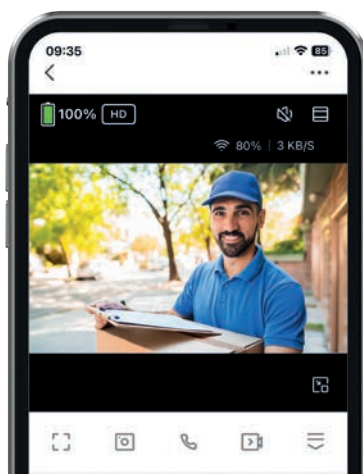

Support
Micro SD

IP65

**Déformation
de la voix**

**Audio
bidirectionnel**

Fonction
alarme

Enregistreur
micro SD

Installation en quelques minutes !

Résiste aux intempéries

Economie d'énergie

Angle de vue 105°

24°

Cale de 24° pour optimiser la vision de la sonnette

Kit de fixation fourni : base droite (0°) ou inclinée (24°)

Détection intelligente de mouvements humains

Détection de mouvements humains

Fonction alarme

Répondez avant d'ouvrir votre porte

Application Sedeo

Avec SEDEA Home*, sachez qui sonne chez vous quelque soit l'endroit où vous vous trouvez :

- Visualisation HD et écoute en temps réel (jour & nuit)
- Prise de photos et enregistrement sur le cloud lorsqu'une personne se présente devant votre porte
- Consultation d'enregistrements possible via une carte Micro SD (non fournie)