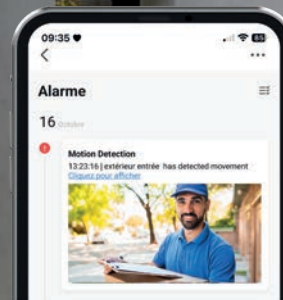

SEDEEA®

Votre environnement **connecté et sécurisé**

Sonnette vidéo connectée **sur batterie**

HD Full HD
1080p

Détection de
**mouvements
humains**

Batterie
Lithium

Vision
nocturne

Fixation
Anti vol

Support
Micro SD

IP65

**Déformation
de la voix**

**Audio
bidirectionnel**

Fonction
alarme

Enregistreur
micro SD

Installation en quelques minutes !

Résiste aux intempéries

Economie d'énergie

Angle de vue 105°

24°

Cale de 24° pour optimiser la vision de la sonnette

Kit de fixation fourni : base droite (0°) ou inclinée (24°)

Détection intelligente de mouvements humains

Détection de mouvements humains

Fonction alarme

Répondez avant d'ouvrir votre porte

Application Sedeo

Avec SEDEA Home*, sachez qui sonne chez vous quelque soit l'endroit où vous vous trouvez :

- Visualisation HD et écoute en temps réel (jour & nuit)
- Prise de photos et enregistrement sur le cloud lorsqu'une personne se présente devant votre porte
- Consultation d'enregistrements possible via une carte Micro SD (non fournie)