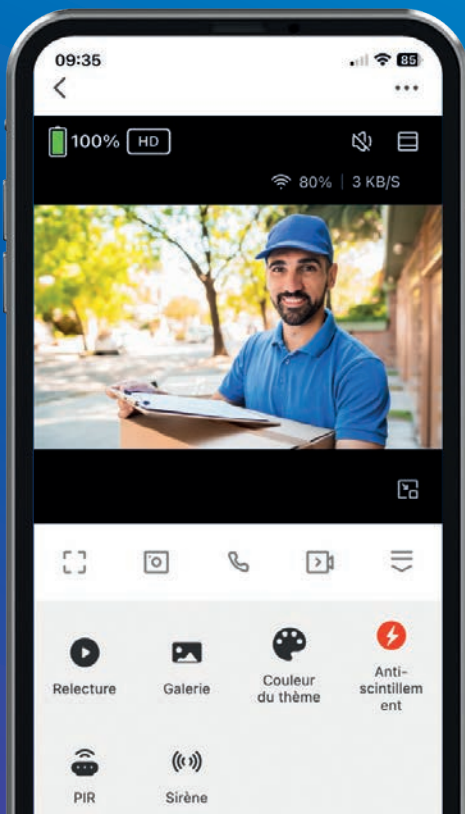

SEDEEA®

Votre environnement **connecté et sécurisé**

Sonnette vidéo connectée **sur batterie**

HD Full HD
1080p

Détection de
**mouvements
humains**

Batterie
Lithium

Vision
nocturne

Fixation
Anti vol

Support
Micro SD

IP65

**Déformation
de la voix**

**Audio
bidirectionnel**

Fonction
alarme

Enregistreur
micro SD

Installation en quelques minutes !

Résiste aux intempéries

Economie d'énergie

Angle de vue 105°

24°

Cale de 24° pour optimiser la vision de la sonnette

Kit de fixation fourni : base droite (0°) ou inclinée (24°)

Détection intelligente de mouvements humains

Détection de mouvements humains

Fonction alarme

Répondez avant d'ouvrir votre porte

Application Sedeo

Avec SEDEA Home*, sachez qui sonne chez vous quelque soit l'endroit où vous vous trouvez :

- Visualisation HD et écoute en temps réel (jour & nuit)
- Prise de photos et enregistrement sur le cloud lorsqu'une personne se présente devant votre porte
- Consultation d'enregistrements possible via une carte Micro SD (non fournie)