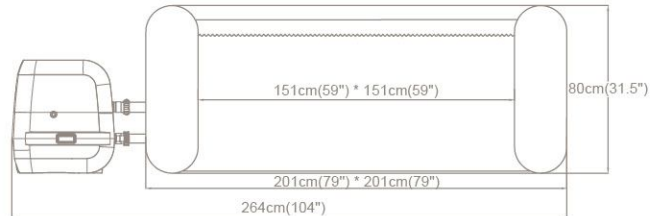

# 60033

201 x 201 x 80cm  
79" x 79" x 31,5"

LAY-Z-SPA™  
MALDIVES  
HYDROJET PRO™

70%