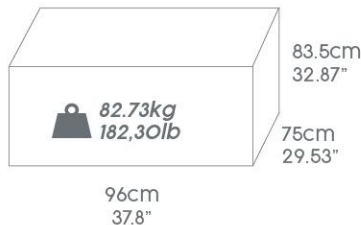

# 60033

201 x 201 x 80cm  
79" x 79" x 31,5"

LAY-Z-SPA™  
MALDIVES  
HYDROJET PRO™

70%