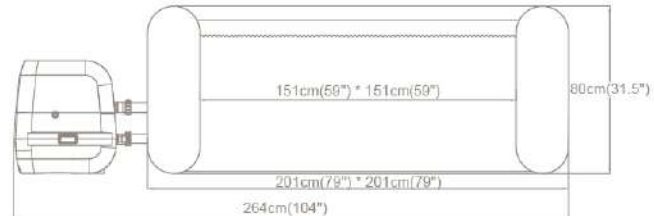

# 60033

201 X 201 X 80cm  
79" X 79" X 31,5"

LAY-Z-SPA™  
MALDIVES  
HYDROJET PRO™

70%