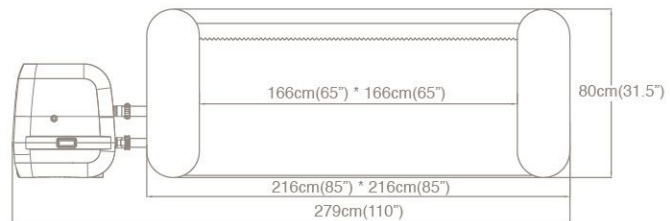

SANTORINI HYDROJET PRO™

ITEM · Article · Artículo · Artikel · Artikel · Prodotto · Artykuł

60075

216 X 80cm
 85" X 31.5"

LAY-Z-SPA™
 SANTORINI
 HYDROJET PRO™

70%

MATERIAL · Matériel · Material · Material · Materiaal · Materiale · Material