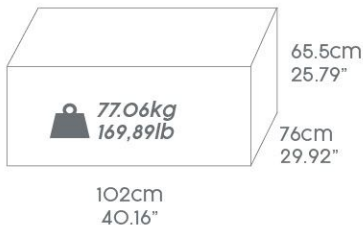

SANTORINI HYDROJET PRO™

ITEM · Article · Artículo · Artikel · Artikel · Prodotto · Artykuł

60075

216 X 80cm
 85" X 31.5"

LAY-Z-SPA™
 SANTORINI
 HYDROJET PRO™

70%

MATERIAL · Matériel · Material · Material · Materiaal · Materiale · Material