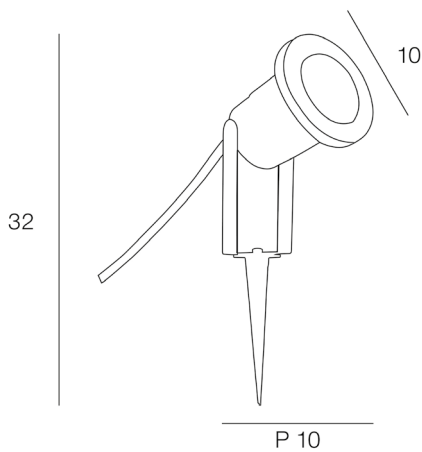

GU10 - 35W

Color : black

AMPOULE
CONSEILLÉE
Suggested bulb

GU10
654333
10554

3 188000 760272

Description : Spot de jardin à piquer en fonte d'aluminium. Diffuseur en verre transparent. Vendu avec 1m de câble.
Bloc de jonction non inclus.

Die cast garden spotlight with transparent glass diffuser. Sold with 1m of cable. Terminal bloc not included.

POIDS NET/NET WEIGHT : 450 gr

COLIS 1 COLOR_BOX

L10,50xP10,50xH20 cm

POIDS BRUT/GROSS WEIGHT : 520 gr