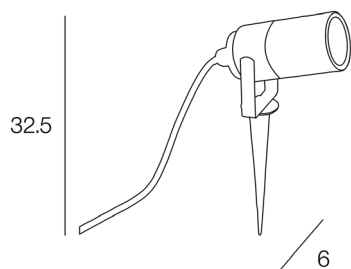

GU10 - 50W

Color : grey

AMPOULE
CONSEILLÉE
Suggested bulb

GU10
654332
10554

Description : Spot de jardin en fonte d'aluminium. Diffuseur en verre transparent. Vendu avec 1m de câble et une prise secteur. Bloc de jonction non inclus.

Die cast garden spotlight with clear glass diffuser. Sold with 1m of cable and plug. Terminal bloc not included.

P 14

POIDS NET/NET WEIGHT : 404 gr

COLIS 1 COLOR_BOX

L8,50xP8,50xH16,50 cm

POIDS BRUT/GROSS WEIGHT : 490 gr