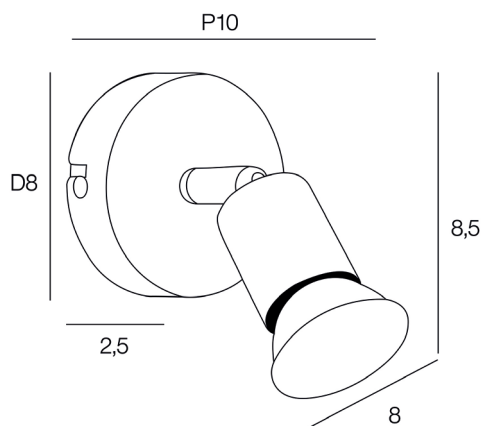

ANDY 1L

SPOT.GU10.LED.MET.ANDY.1L.ALU

CODE COREP : 654028

EAN 13 :  3 188000 756244

Rue Radio-Londres
CS50001 - 33323 BÈGLES CEDEX (FRANCE)
France : contactpro@corep.com
Export : export@corep.com
www.corep.com

Coloris : alu brossé

GU10 - 50W

Lumens : 350 Lumens

AMPOULE
CONSEILLÉE
Suggested bulb

GU10
654332
10554

Color : brushed aluminium

IRC : 90

Kelvins : 3000K

Description : Spot 1L base ronde en métal peint. Tête orientable. Vendu avec ampoule.

1 light painted metal round base spotlight. Adjustable head. Sold with bulb.

POIDS NET/NET WEIGHT : 200 gr

COLIS 1 COLOR_BOX

L13xP8,50xH9 cm

POIDS BRUT/GROSS WEIGHT : 260 gr

Ampoule remplaçable par l'utilisateur
User replaceable bulb