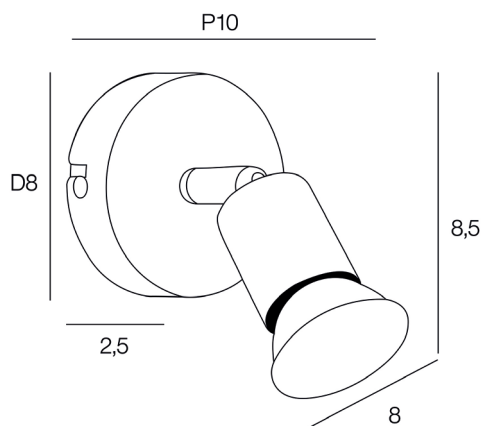

ANDY 1L

SPOT.GU10.LED.MET.ANDY.1L.BLC

CODE COREP : 654030

EAN 13 :  3 188000 756268

Rue Radio-Londres
CS50001 - 33323 BÈGLES CEDEX (FRANCE)
France : contactpro@corep.com
Export : export@corep.com
www.corep.com

Coloris : blanc

GU10 - 50W

Lumens : 350 Lumens

AMPOULE
CONSEILLÉE
Suggested bulb

GU10
654332
10554

Color : white

IRC : 90

Kelvins : 3000K

Description : Spot 1L base ronde en métal peint. Tête orientable. Vendu avec ampoule.

1 light painted metal round base spotlight. Adjustable head. Sold with bulb.

POIDS NET/NET WEIGHT : 200 gr

COLIS 1 COLOR_BOX
L13xP8,50xH9 cm

POIDS BRUT/GROSS WEIGHT : 260 gr

Ampoule remplaçable par l'utilisateur
User replaceable bulb