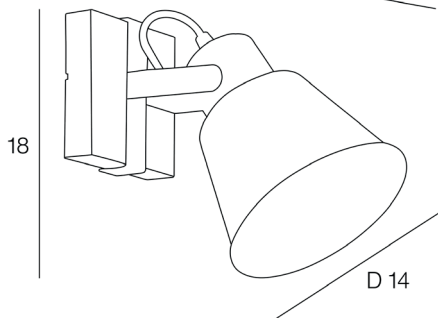

Coloris : noir mat/bois foncé E27 - 15W

Color : matt black/dark wood

Description : Spot 1L base carrée en métal effet bois. Abat-jour en métal peint. Tête orientable.

1-light square base in wood effect metal spot light with adjustable head.

AMPOULE
CONSEILLÉE
Suggested bulb

A60
654309
10550

3 188000 760067

P 20

POIDS NET/NET WEIGHT : 490 gr

COLIS 1 COLOR BOX

L20xP15xH20 cm

POIDS BRUT/GROSS WEIGHT : 635 gr