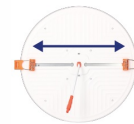

- FR:** Spot encastré Onyx Frameless
- EN:** Downlight Onyx Frameless
- DE:** Einbauleucht Onyx Frameless
- IT:** Spot da incasso Onyx Frameless
- ES:** Lugar empotrado Onyx Frameless
- PL:** Plamka świecąca utwierdzić Onyx Frameless

FR: Ajustable
EN: Adjustable
DE: Einstellbar
IT: Regolabile
ES: Ajustable
PL: Nastawny

Flicker Free

	30000h
SMD 2835	100°
5-6m ²	CRI > 80
IP20	
220-240V	
ALU	CE

Fr: Température de couleur réglable En: Adjustable color temperature De: Einstellbare Farbtemperatur Es: Temperatura de color ajustable It: Temperatura colore regolabile Pl: Regulowana temperatura barwowa	
---	--

3297027316505	10W	1000lm	3000-4000-6500K	50 - 70mm	10x3 cm

SPOT ENCASTRABLE

Diamètre d'Encastrement Ajustable de 50 à 70mm

1000 lumens 10W

REGLABLE 3000K 4000K 6500K 3 températures de couleur

x1 5-6m²

FLICKER FREE ANTI SCINTILLEMENT

Série ONYX FRAMELESS

LEDs INTÉGRÉS

ArLUX LIGHTING

Diamètre de découpe de 50mm à 70mm