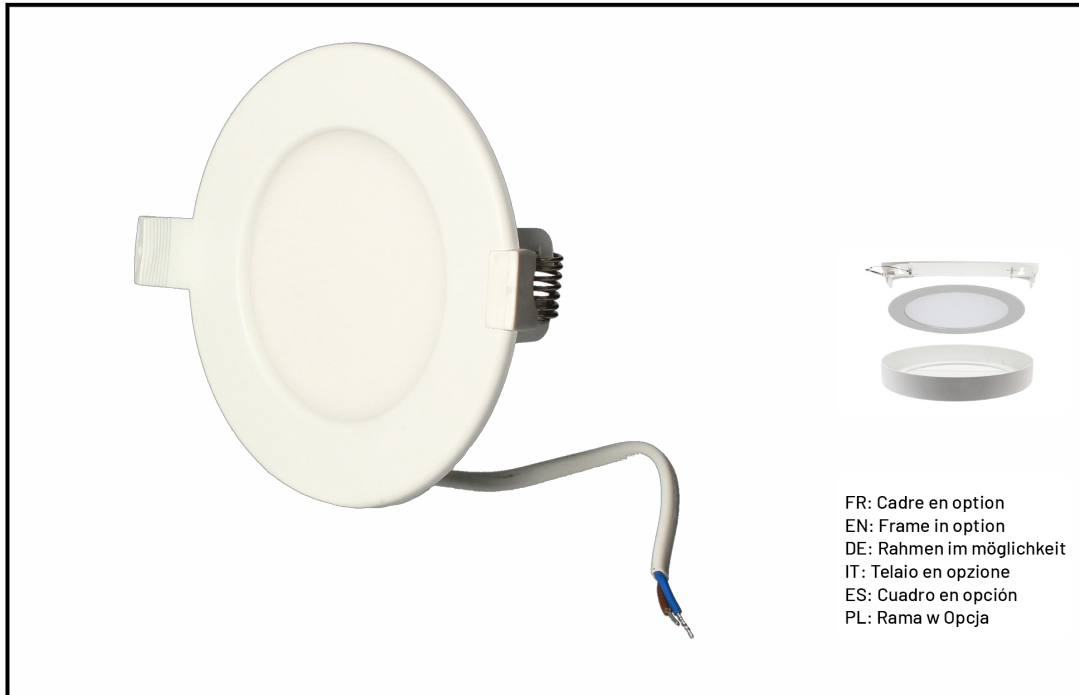

- FR:** Spot encastré Saturn
- EN:** Downlight Saturn
- DE:** Einbauleucht Saturn
- IT:** Spot da incasso Saturn
- ES:** Lugar empotrado Saturn
- PL:** Plamka świecząca utwierdzić Saturn

FR: Cadre en option
 EN: Frame in option
 DE: Rahmen im möglichkeit
 IT: Telaio in opzione
 ES: Cuadro en opción
 PL: Rama w Opcja

	30000h
SMD 2835	120°
4-5m ²	CRI > 80
IP44	
220-240V	
PC	CE

Fr: Température de couleur réglable
 En: Adjustable color temperature
 De: Einstellbare Farbtemperatur
 Es: Temperatura de color ajustable
 It: Temperatura colore regolabile
 Pl: Regulowana temperatura barwowa

3297027301105	6W	580lm	3000-4000-6000K	100mm	11,5x3,1 cm

SPOT ENCASTRABLE ArLUX

580 lumens 6W

REGLABLE
3000K 4000K 6000K
à température de couleur

x1
4-5m²

Série SATURN

LEDS INTÉGRÉES

Finition BLANC MAT