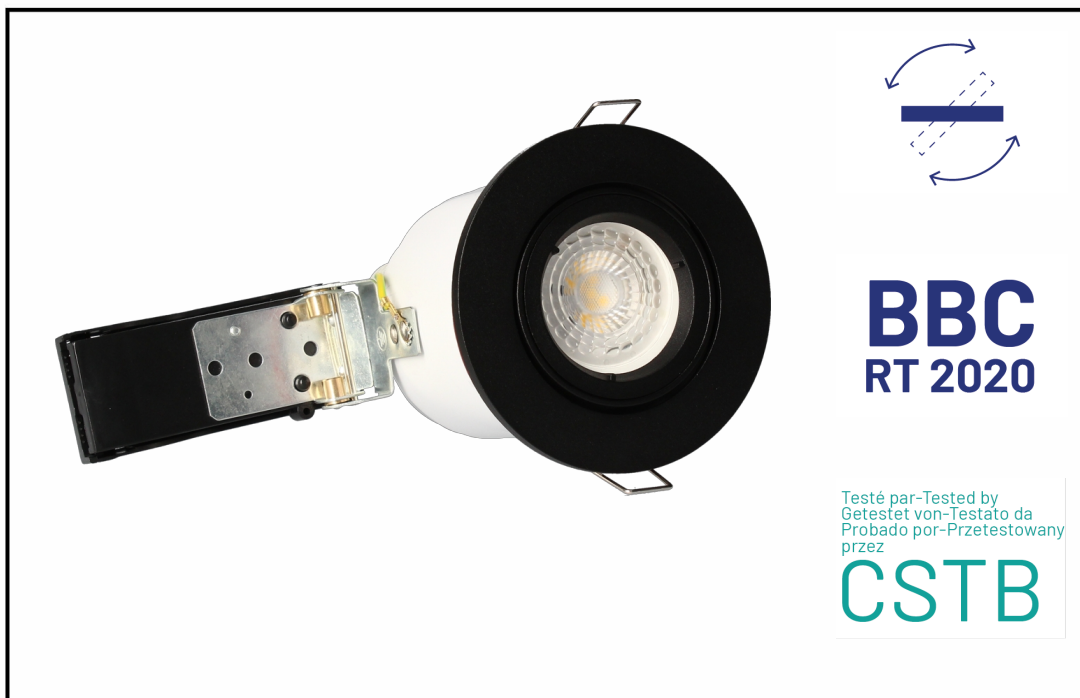

- FR:** Spot encastré Birdy
- EN:** Downlight Birdy
- DE:** Einbauleucht Birdy
- IT:** Spot da incasso Birdy
- ES:** Lugar empotrado Birdy
- PL:** Plamka świecąca utwierdzić Birdy

**BBC
RT 2020**

Testé par-Tested by
Getestet von-Testato da
Próbado por-Przetestowany
przez
CSTB

	30000h
	36°
	CRI > 80
2-3m ²	
230V	
ACIER	CE

Étanchéité à l'air renforcée Airtightness reinforced Luftdichtheit Verstärkt Tenuta all'aria rinforzata Hermeticidad reforzada Wzmocniona szczelność		FR: Inklus EN: Included DE: Inklusive IT: Incluso ES: Incluido PL: W zestawie
Batiment basse consommation Low energy building Niedrigenergiegebäude Edificio a basso consumo energetico Edificio de bajo consumo energético Budynek niskoenergetyczny		

3297027316079	5W	380lm	3000K	85mm	10x11,3 cm

<p>SPOT LED ENCASTRABLE étanchéité à l'air renforcée</p> <p>EN: Downlight DE: Vertiefte Stelle IT: Spot da incasso ES: Lugar Empotrado PL: Plamka świecąca utwierdzić</p> <p>ArLUX</p>	<p>BBC RT 2020</p> <p>380 lumens 5W</p> <p>FR: Inklus EN: Included DE: Inbegriffen IT: Incluso ES: Incluido PL: W zestawie</p>	
---	--	--