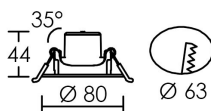

## Caractéristiques techniques

<b>Utilisation</b>	intérieure	<b>Température de couleur</b>	CCT switch : 2700K / 3300K / 4000K
<b>IP</b>	IP20	<b>IRC / Ra</b>	80 - 84 (SDCM < 6)
<b>IK</b>	IK02	<b>Faisceau</b>	60°
<b>Classe</b>	Classe 2 - double isolation	<b>Flux lumineux total</b>	550 lm
<b>Résistance au feu</b>	650°C	<b>Efficacité lumineuse</b>	88,71 lm/W
<b>Mode de montage</b>	Encastré - ne nécessite pas de boîte d'encastrement	<b>Température d'utilisation</b>	-20 °C/ +45 °C
<b>Matière/ Coloris n°1</b>	corps polycarbonate (PC) blanc	<b>Variation</b>	OUI
<b>Matière/ Coloris n°2</b>		<b>Durée de vie moyenne</b>	25 000 h - L70/B50 à Ta 25°C
<b>Orientation du produit</b>	basculant / 35°	<b>Nombre de On / Off</b>	12 500
<b>Nombre et type de source</b>	7 LED circuit / module intégré (non démontable)	<b>Poids net:</b>	550,00 gr
<b>Douille / Culot</b>	Sans	<b>Compatible Minuterie ?</b>	OUI
<b>Puissance nominale/absorbée</b>	6,20 W / 6,20 W	<b>Compatible Détection ?</b>	OUI
<b>Tension/Fréquence/Intensité</b>	220-240V AC 50/60Hz 35mA	<b>Applications spécifiques</b>	
<b>Driver / Alimentation</b>	appareillage intégré (non démontable)	<b>Recommandations installation:</b>	
<b>LOR (Light Output Ratio)</b>	100,00	<b>Câblage</b>	
<b>Facteur de puissance</b>	0,76	<b>Autres commentaires</b>	Flicker Free Connexion sans outil