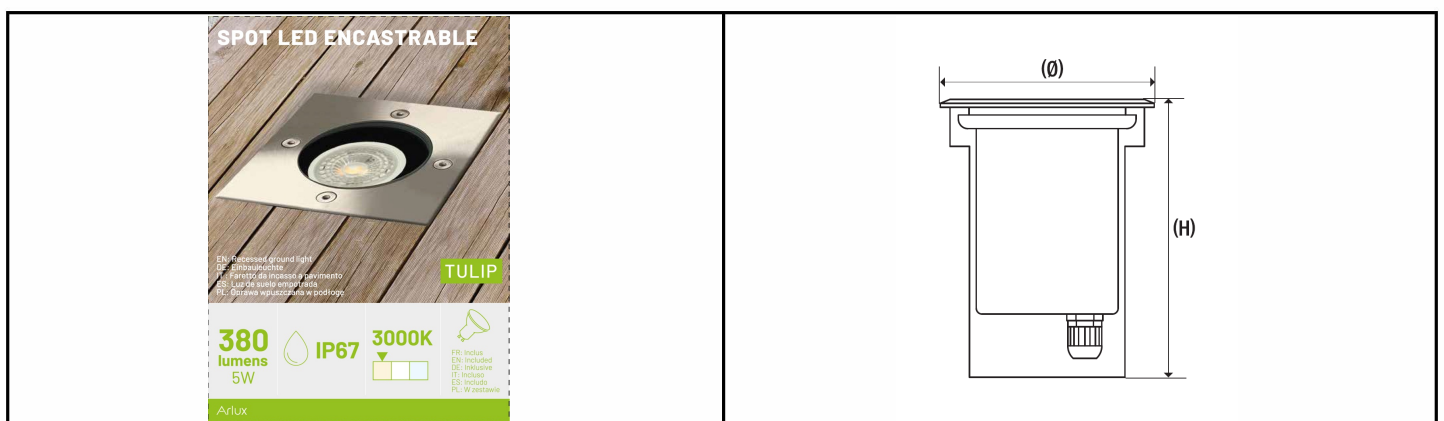

- FR:** Spot encastré Tulip V2
- EN:** Recessed ground light Tulip V2
- DE:** Einbauleuchte Tulip V2
- IT:** Faretto da incasso a pavimento Tulip V2
- ES:** Luz de suelo empotrada Tulip V2
- PL:** Oprawa wpuszczana w podłogę Tulip V2

INOX 316

FR: Anneaux IT: Squillare
EN: Ring ES: Anillo
DE: Ring PL: Pierścien

	30000h
	36°
	CRI > 80
230V	
ALU	CE

3297025001748	5W	380lm	3000K	103mm	11x11x15 cm

SPOT LED ENCASTRABLE

EN: Recessed ground light
DE: Einbauleuchte
IT: Faretto da incasso a pavimento
ES: Luz de suelo empotrada
PL: Oprawa wpuszczana w podłogę