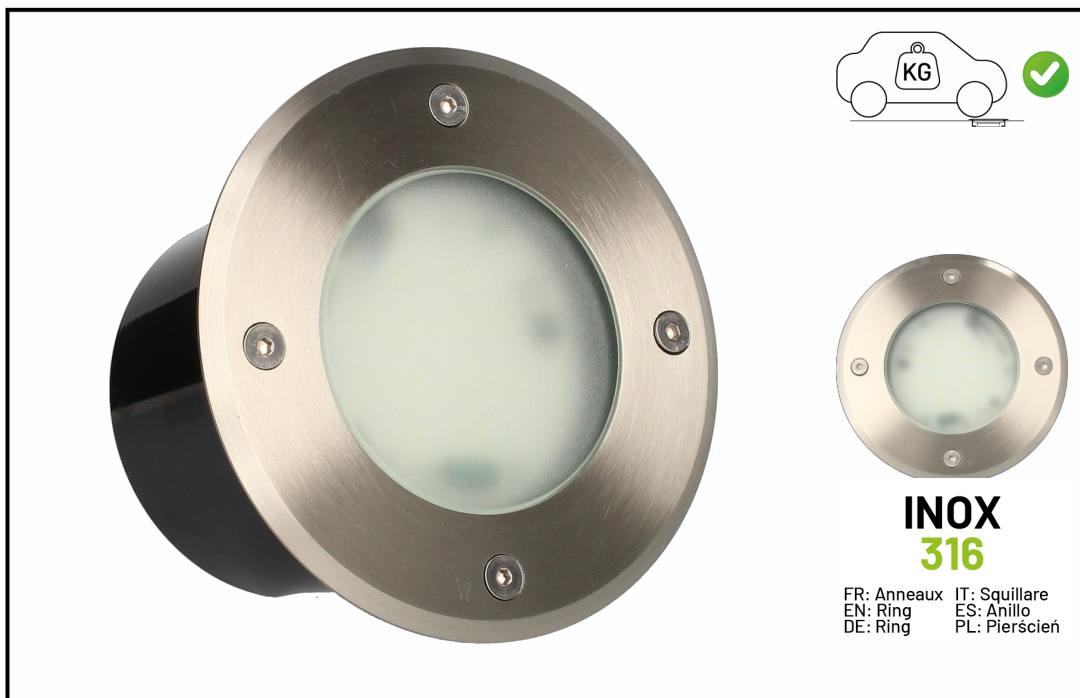

- FR:** Spot encastré Patio V2
- EN:** Recessed ground light Patio V2
- DE:** Einbauleuchte Patio V2
- IT:** Faretto da incasso a pavimento Patio V2
- ES:** Luz de suelo empotrada Patio V2
- PL:** Oprawa wpuszczana w podłogę Patio V2

**INOX 316**

FR: Anneaux IT: Squillare  
EN: Ring ES: Anillo  
DE: Ring PL: Pierścień

	30000h
SMD LED	36°
	CRI > 80
IP67	
230V	
ALU	CE

3297025001809	9W	500lm	3000K	120mm	13x8,5 cm

**SPOT LED ENCASTRABLE**

**PATIO**

**500 lumens 9W**

**IP67**

**3000K**

EN: Recessed ground light  
DE: Einbauleuchte  
IT: Faretto da incasso a pavimento  
ES: Luz de suelo empotrada  
PL: Oprawa wpuszczana w podłogę

ArLUX