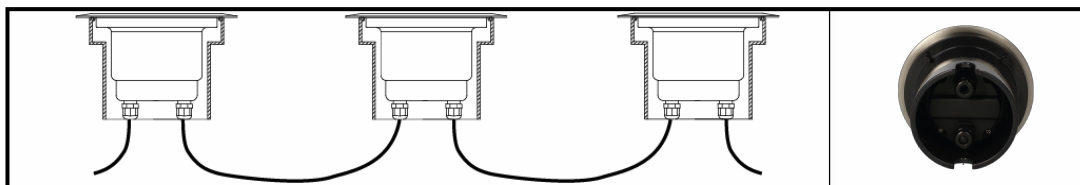

- FR:** Spot encastré Patio V2
- EN:** Recessed ground light Patio V2
- DE:** Einbauleuchte Patio V2
- IT:** Faretto da incasso a pavimento Patio V2
- ES:** Luz de suelo empotrada Patio V2
- PL:** Oprawa wpuszczana w podłogę Patio V2

**INOX 316**

FR: Anneaux IT: Squillare  
EN: Ring ES: Anillo  
DE: Ring PL: Pierścień

	30000h
SMD LED	36°
	CRI > 80
IP67	
230V	
ALU	CE

3297025001809	9W	500lm	3000K	120mm	13x8,5 cm

**SPOT LED ENCASTRABLE**

**PATIO**

**500 lumens 9W**

**IP67**

**3000K**

EN: Recessed ground light  
DE: Einbauleuchte  
IT: Faretto da incasso a pavimento  
ES: Luz de suelo empotrada  
PL: Oprawa wpuszczana w podłogę

ArLUX