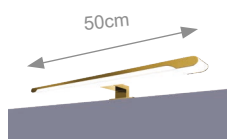

Fondi gold 50