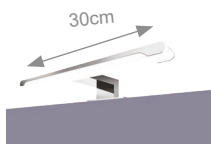

Fondi chrome 30