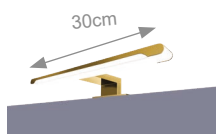

Fondi gold 30