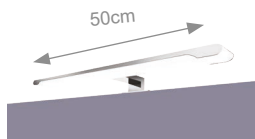

- 2 dimensions
- Couleur or ou chrome
- Température de couleur : 4000°K
- 2 fixations possibles
- Transformateur intégré
- Classe II / IP 44
- Garantie 2 ans
- Normes CE

MPglass

Ce luminaire comporte des lampes à LED intégrées.

A++
A+
A
B
C
D
E

LED

Les lampes de ce luminaire ne peuvent pas être changées.

874/2012

Fondi gold 30

Fondi chrome 30

Fondi gold 50

Fondi chrome 50

Réf.	Nom	Gencod	Dimensions	Poids	Caractéristiques spécifiques
0824	Fondi gold 30	3700589108247	H4 x L30 x P10,2 cm	0,15 kg	32 LEDs 350 lumens Puissance max. 5,5W
0830	Fondi chrome 30	3700589108308	H4 x L30 x P10,2 cm	0,15 kg	32 LEDs 350 lumens Puissance max. 5,5W
0825	Fondi gold 50	3700589108254	H4 x L50 x P10,2 cm	0,2 kg	48 LEDs 600 lumens Puissance max. 8W
0829	Fondi chrome 50	3700589108292	H4 x L50 x P10,2 cm	0,2 kg	48 LEDs 600 lumens Puissance max. 8W