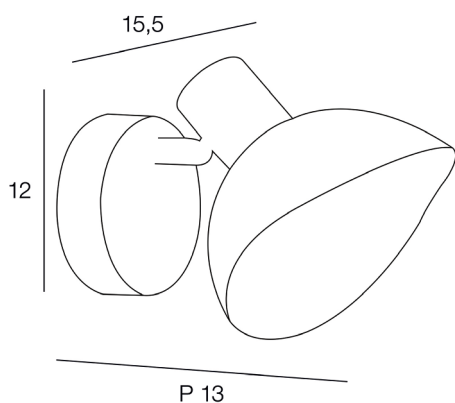

E14 - 25W

Color : black

Description : Spot 1L base ronde en métal. Abat-jour en métal grillagé. Tête orientable.

1 light round metal base spotlight with netting metal lampshade. Adjustable head.

AMPOULE
CONSEILLÉE
Suggested bulb

P45
654300
10501

3 188000 759948

POIDS NET/NET WEIGHT : 200 gr

COLIS 1 COLOR_BOX

L12,50xP12,50xH14 cm

POIDS BRUT/GROSS WEIGHT : 270 gr

Domino
électrique