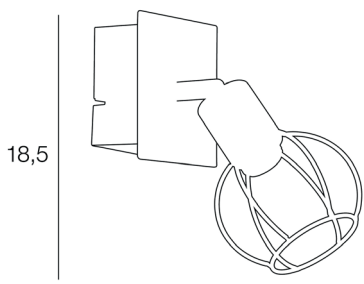

E14 - 40W

Color : black

AMPOULE
CONSEILLÉE
Suggested bulb

P45
654300
10501

3 188000 759948

Description : Spot 1L base rectangulaire en métal peint. Abat-jour en métal filaire peint. Tête orientable.

Rectangular metal base spot. Painted metal wire lampshades. Adjustable heads.

P 12,5

18,5

10

POIDS NET/NET WEIGHT : 275 gr

COLIS 1 COLOR_BOX

L15xP11xH17 cm

POIDS BRUT/GROSS WEIGHT : 395 gr