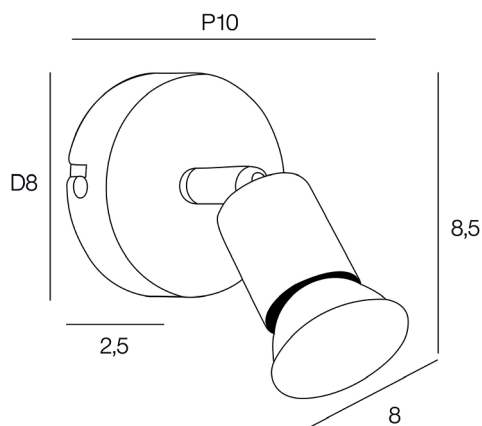

ANDY 1L

SPOT.GU10.LED.MET.ANDY.1L.NOI

CODE COREP : 654029

EAN 13 : 

Rue Radio-Londres
CS50001 - 33323 BÈGLES CEDEX (FRANCE)
France : contactpro@corep.com
Export : export@corep.com
www.corep.com

Coloris : noir mat

GU10 - 5W

Lumens : 350 Lumens

AMPOULE
CONSEILLÉE
Suggested bulb

GU10
654332
10554

Color : matt black

IRC : 90

Kelvins : 3000K

Description : Spot 1L base ronde en métal peint. Tête orientable. Vendu avec ampoule.

1 light painted metal round base spotlight. Adjustable head. Sold with bulb.

POIDS NET/NET WEIGHT : 200 gr

COLIS 1 COLOR_BOX

L13xP8,50xH9 cm

POIDS BRUT/GROSS WEIGHT : 260 gr

Ampoule remplaçable par l'utilisateur
User replaceable bulb