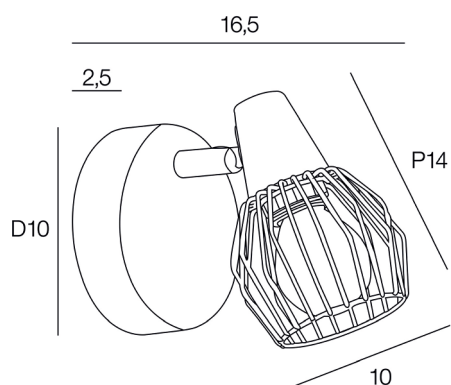

Coloris : blanc mat

E14 - 40W

Color : matt white

AMPOULE  
CONSEILLÉE

P45  
654300  
10501

3 188000 759948

Description : Spot 1L base ronde en métal avec abat-jour en métal filaire peint. Décoration sticker bois. Tête orientable.

*1 light metal round base spotlight with painted metal frame shade. Wood sticker decoration. Adjustable head.*

POIDS NET/NET WEIGHT : 240 gr

COLIS 1 COLOR\_BOX  
L16xP11xH13,50 cm

POIDS BRUT/GROSS WEIGHT : 335 gr