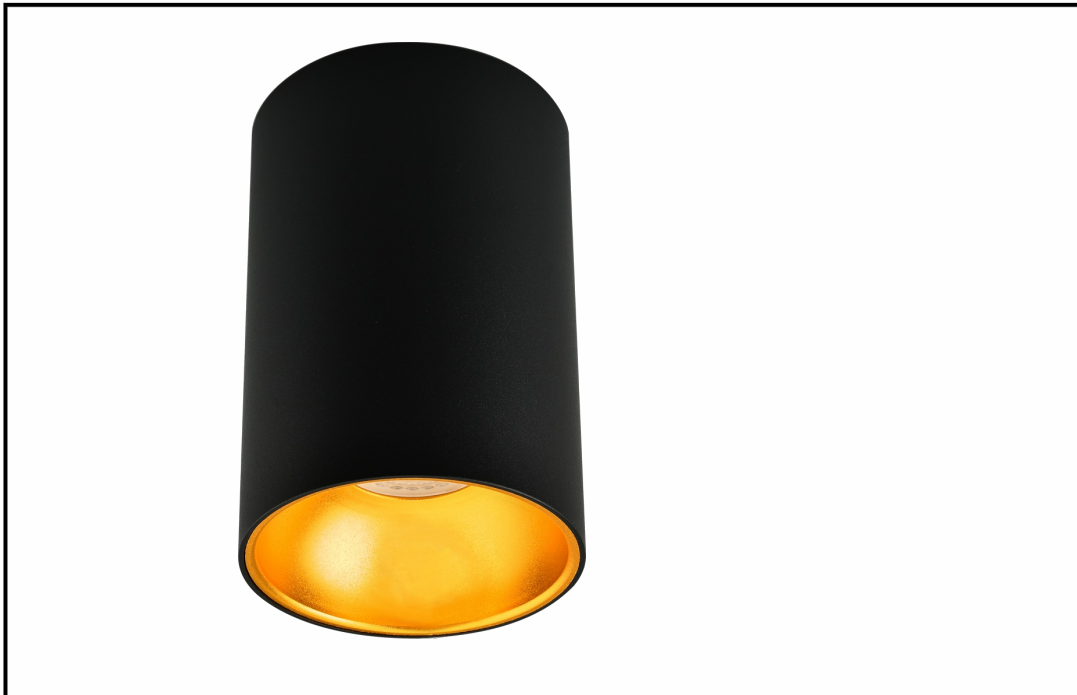

- FR:** Spot encastré SR-202
- EN:** Downlight SR-202
- DE:** Einbauleucht SR-202
- IT:** Spot da incasso SR-202
- ES:** Lugar empotrado SR-202
- PL:** Plamka świecąca utwierdzić SR-202

	0h
	0°
	CRI > 0
	
220-240V	
ALU	CE

<p>FR: Compatible ampoule EN: Compatible light bulb DE: Kompatibel leuchtmittel IT: Compatibile lampadina ES: Compatible lámpara PL: Zgodny żarówka</p>	<p>Ø 50mm</p> 	 <p>FR: Inclus EN: Included DE: Inklusive IT: Incluso ES: Incluido PL: W zestawie</p>
-----------------------------------------------------------------------------------------------------------------------------------------------------------------------------	---------------------------------------------------------------------------------------------------	-----------------------------------------------------------------------------------------------------------------------------------------------------------------------------------------------

					
3297028513088	max35W	0lm	-	-	9,4x14 cm