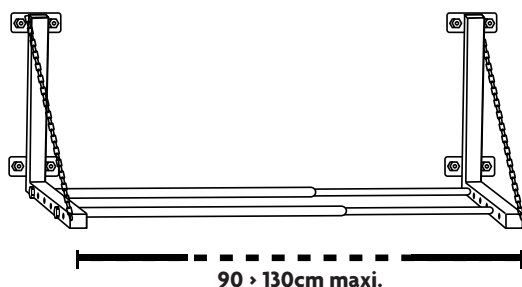

SUPPORT MURAL POUR PNEUS

CAPACITÉ 90KG

Faible encombrement de Pliage

CARACTÉRISTIQUES TECHNIQUES

- Permet de remiser 4 pneus
- Capacité : 90 kg
- Structure métallique laquée noire
- Extensible de 90 à 130 cm de largeur
- Pliable par rabattage
- Chaines métalliques de soutien
- Pattes de fixation 8 points
- Fixations non fournies
- Dimensions : 90>130x73x71cm

FAMILLE :

ATELIER

SOUS FAMILLE :

RANGEMENT

327701

REMARQUES :

Ce support mural pour pneus, permet de remiser en hauteur (sans perte de place au sol), 4 pneus.

AUTOBEST - BP 67 - Z.I Les Prairies - 43110 AUREC-SUR-LOIRE (FRANCE) - Tel. +33 (0)4 77 35 10 70