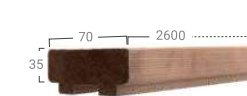

Main courante, sapin/épicéa européen, teinté marron, recoupable & ajustable. Handrail, european fir/spruce, can be re-cut and adjusted, brown tinted.
réf. 0250043