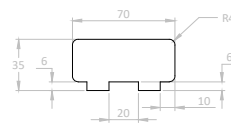

Support de rampe, fonte d'aluminium thermolaqué noir RAL9005. Handrail bracket, thermo-lacquered cast aluminium, black lacquered RAL9005.
réf. 0250050