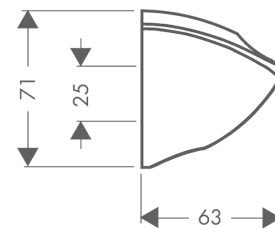

**Porter'C. Support mural**Surfaces: **chromé** Numéro d'article: **27521000****Description****Caractéristiques**

- support fixe
- pour les flexibles avec écrou conique
- synthétique

**Détails de l'article**

EAN

4011097157818

**Photo du produit****Plan géométral**

**Porter'C. Support mural**Surfaces: **chromé** Numéro d'article: **27521000****Vue éclatée**

Année de construction: &gt;10/93

**Porter'C. Support mural**Surfaces: **chromé** Numéro d'article: **27521000****Liste des pièces détachées**