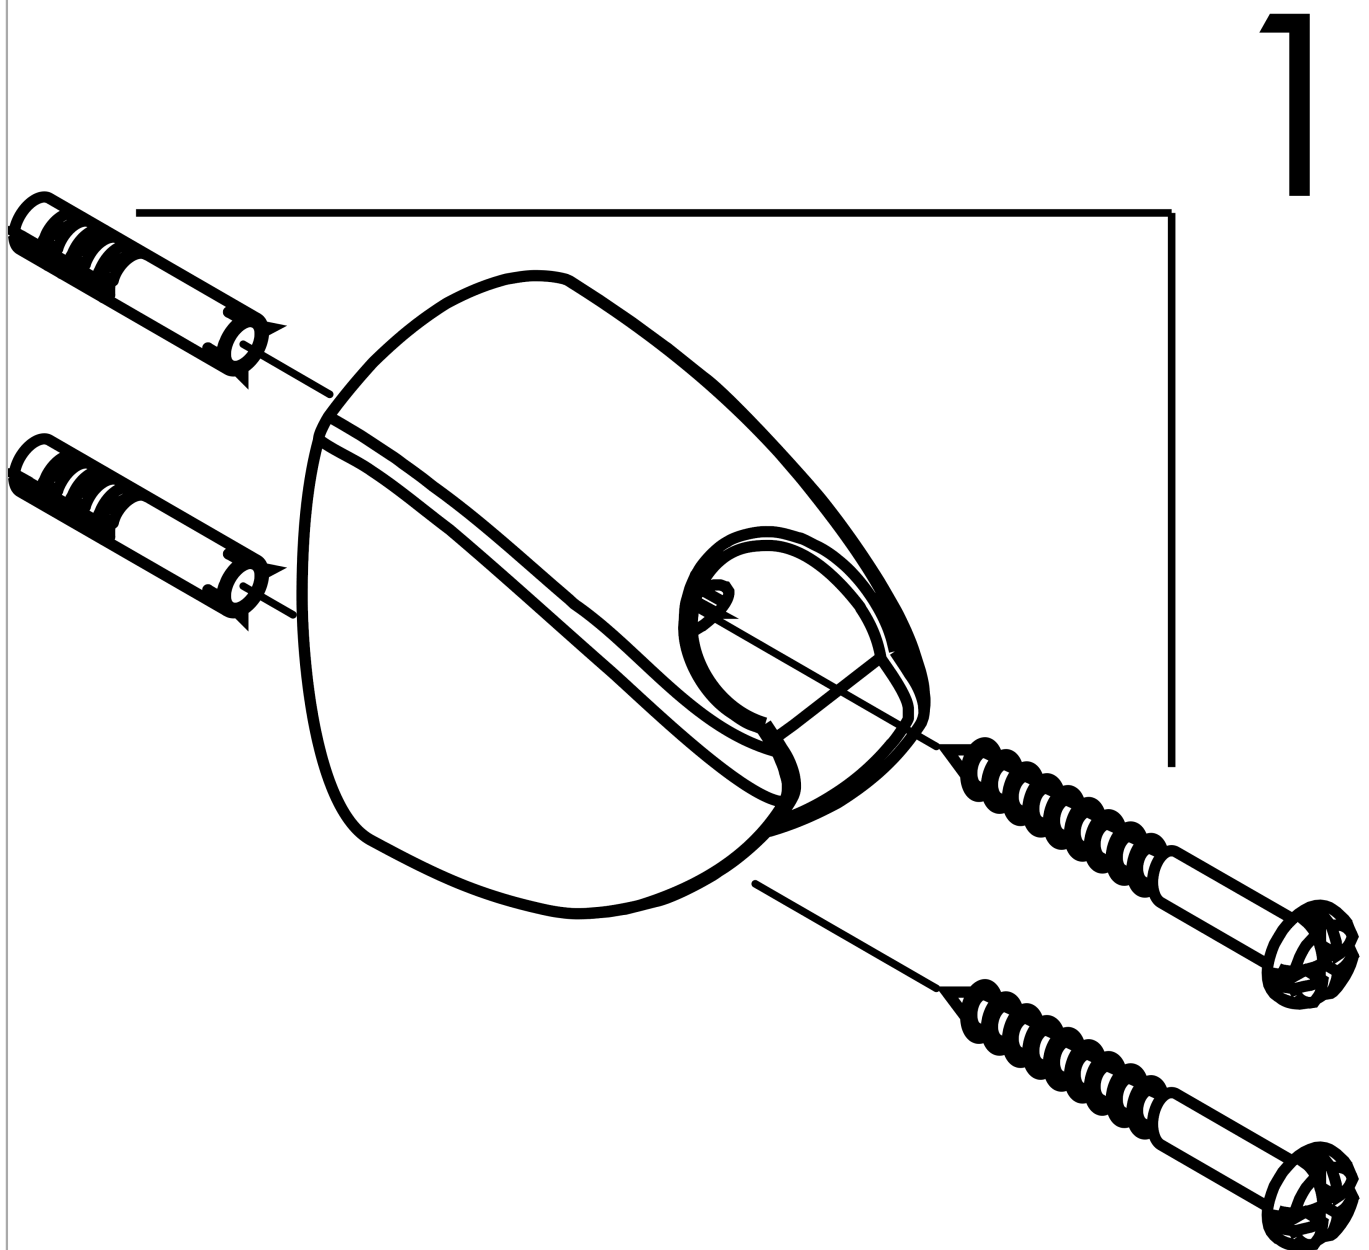

**Porter'C. Support mural**Surfaces: **chromé** Numéro d'article: **27521000****Description****Caractéristiques**

- support fixe
- pour les flexibles avec écrou conique
- synthétique

**Détails de l'article**

EAN

4011097157818

**Photo du produit****Plan géométral**

**Porter'C. Support mural**Surfaces: **chromé** Numéro d'article: **27521000****Vue éclatée**

Année de construction: &gt;10/93

**Porter'C. Support mural**Surfaces: **chromé** Numéro d'article: **27521000****Liste des pièces détachées**