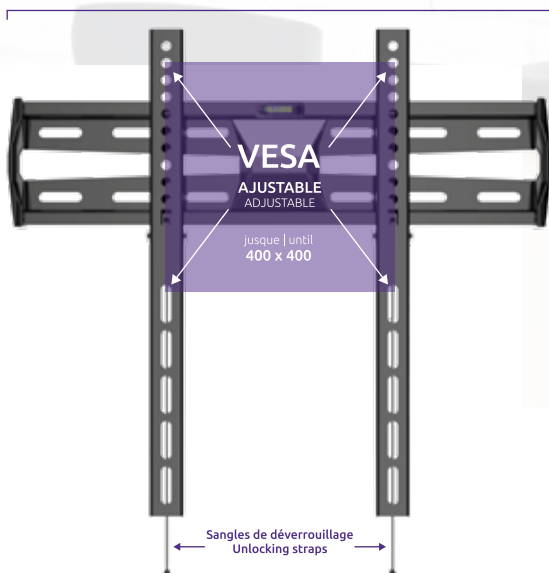

## Support fixe extra plat TV LED ou LCD

Max 35 Kg

Niveau à bulle intégré

Vesa 100x100 à 400x400

Installation facile

Mur/TV 2,2cm

# Taille

32 à 55"

(80 à 140 cm)

Haute Qualité  
Niveau à bulle intégré  
Support universel

48,5 cm

43,5 cm

Référence : 371 205

**5** ans de garantie  
5 years warranty