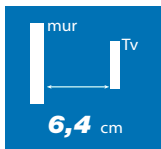

## Support Orientable Inclinaison

TV LED ou LCD

17 à 42" (43 à 106 cm)