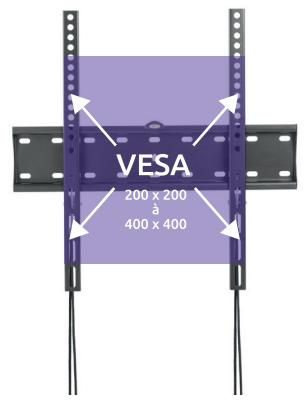

# Support TV fixe

pour écrans 32 à 55" (81 à 139 cm)

- Max 40 Kg
- Installation facile
- Vesa 200 x 200 à 400x400
- Niveau à bulle intégré
- Mur/TV 2,5 cm
- Compatible TV incurvé

Réf. 372 205

**5** ans de garantie  
5 years warranty

**F** Taille 32 à 55" (81 à 139 cm)  
**Fixe**

Illustrations et documentation non contractuelles. Nous nous réservons le droit de modifier les caractéristiques de nos produits sans préavis.