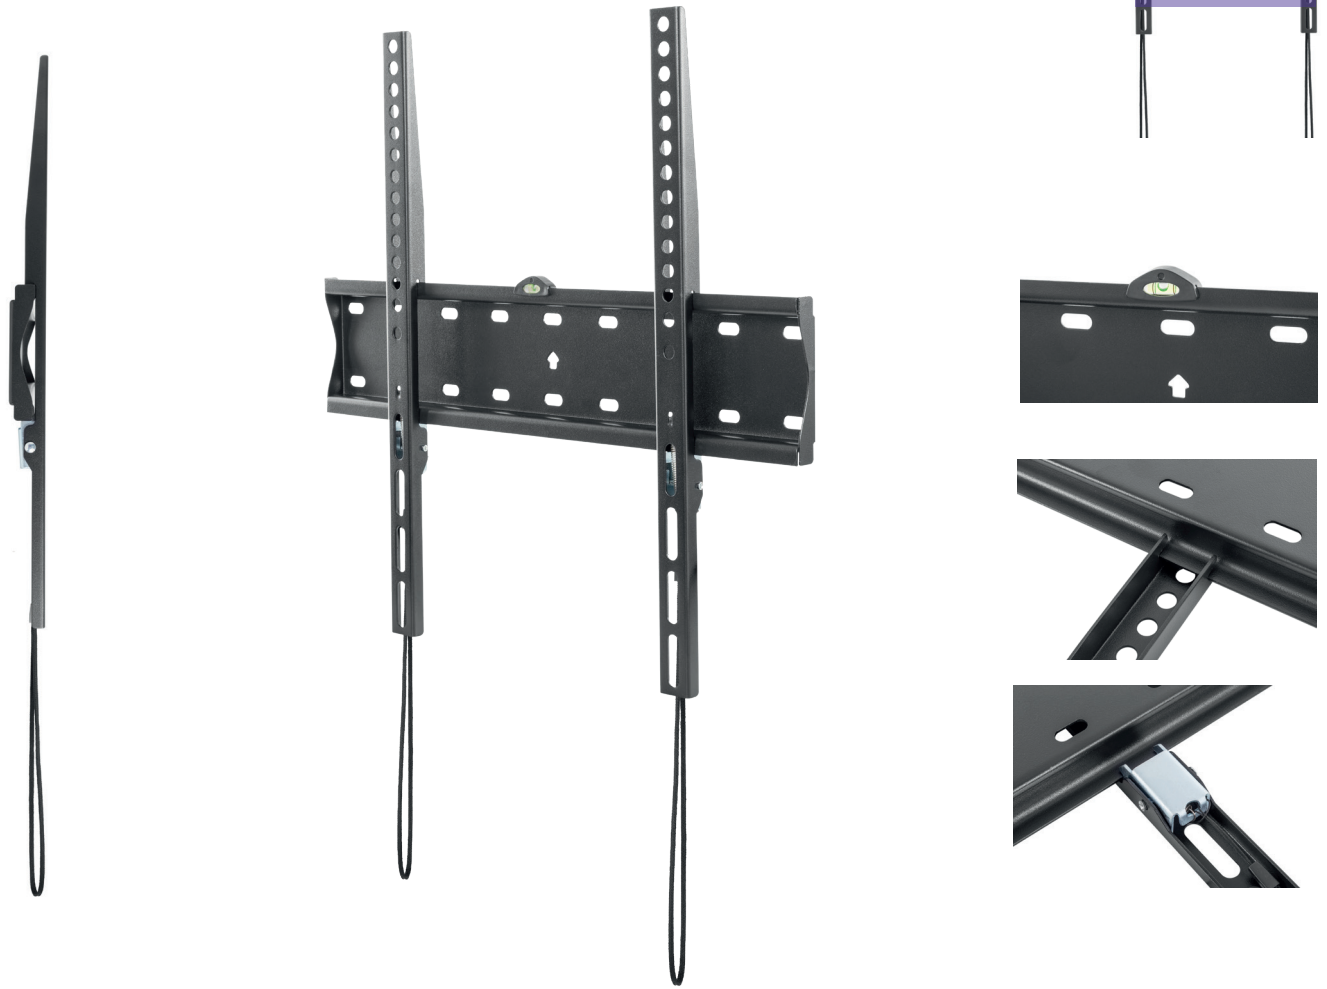

# Support TV fixe

pour écrans 32 à 55" (81 à 139 cm)

- Max 40 Kg
- Installation facile
- Vesa 200 x 200 à 400x400
- Niveau à bulle intégré
- Mur/TV 2,5 cm
- Compatible TV incurvé

Réf. 372 205

**5** ans de garantie  
5 years warranty

**F** Taille 32 à 55" (81 à 139 cm)  
**Fixe**

Illustrations et documentation non contractuelles. Nous nous réservons le droit de modifier les caractéristiques de nos produits sans préavis.