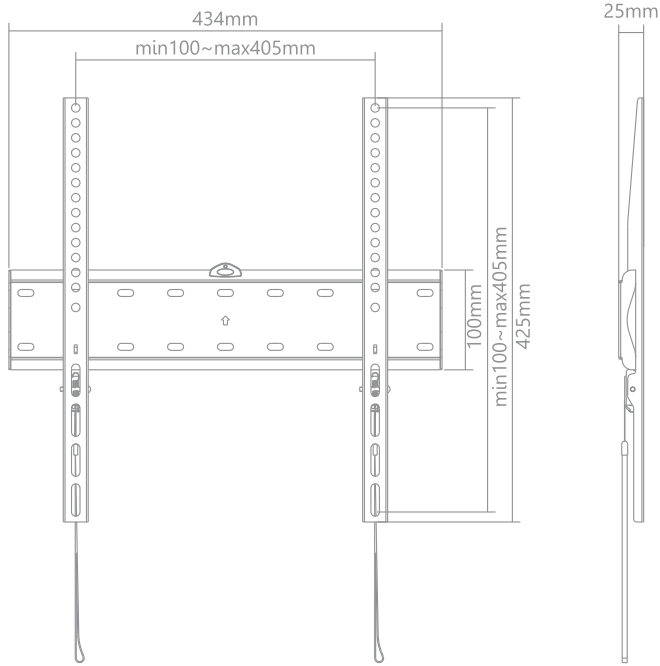

# Support TV fixe

pour écrans 32 à 55" (81 à 139 cm)

- Max 40 Kg
- Installation facile
- Vesa 200 x 200 à 400x400
- Niveau à bulle intégré
- Mur/TV 2,5 cm
- Compatible TV incurvé

Réf. 372 205

**5** ans de garantie  
5 years warranty

**F** Taille 32 à 55" (81 à 139 cm)  
**Fixe**

Illustrations et documentation non contractuelles. Nous nous réservons le droit de modifier les caractéristiques de nos produits sans préavis.