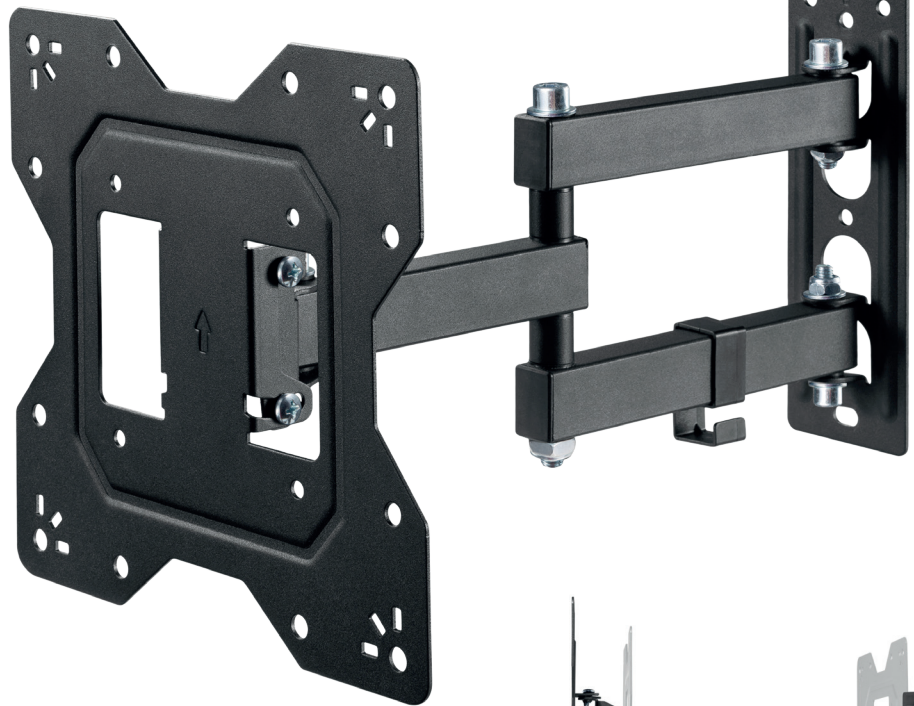

Support TV orientable déporté

pour écrans 23 à 43" (58 à 109 cm)

SEDEA®

Votre environnement **connecté et sécurisé**

O/D | Taille
Orientable déporté | **23 à 43"**
(58 à 109 cm)

Réf. 372 130

5 ans de garantie
5 years warranty

- Max 30 Kg
- Installation facile
- Incluable +3 à -10°
- Vesa 100 x 100 à 200x200
- Mur/TV 5,6 à 37,8 cm
- Incluable +90 à -90°
- Passage de câble

Illustrations et documentation non contractuelles. Nous nous réservons le droit de modifier les caractéristiques de nos produits sans préavis.