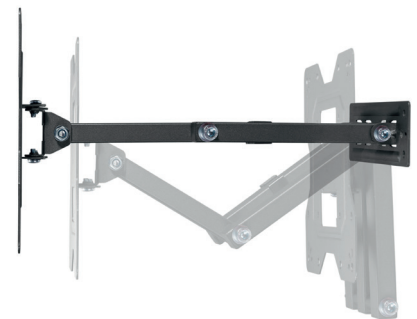

Support TV orientable déporté

pour écrans 23 à 43" (58 à 109 cm)

SEDEA®

Votre environnement **connecté et sécurisé**

O/D | Taille
Orientable déporté | **23 à 43"**
(58 à 109 cm)

Réf. 372 130

5 ans de garantie
5 years warranty

- Max 30 Kg
- Installation facile
- Incluable +3 à -10°
- Vesa 100 x 100 à 200x200
- Mur/TV 5,6 à 37,8 cm
- Incluable +90 à -90°
- Passage de câble

Illustrations et documentation non contractuelles. Nous nous réservons le droit de modifier les caractéristiques de nos produits sans préavis.