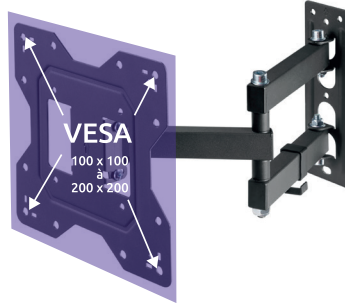

Support TV orientable déporté

pour écrans 23 à 43" (58 à 109 cm)

SEDEA®

Votre environnement **connecté et sécurisé**

O/D | Taille
Orientable déporté | **23 à 43"**
(58 à 109 cm)

Réf. 372 130

5 ans de garantie
5 years warranty

- Max 30 Kg
- Installation facile
- Incluable +3 à -10°
- Vesa 100 x 100 à 200x200
- Mur/TV 5,6 à 37,8 cm
- Incluable +90 à -90°
- Passage de câble

Illustrations et documentation non contractuelles. Nous nous réservons le droit de modifier les caractéristiques de nos produits sans préavis.