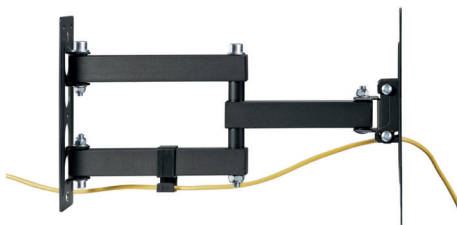

Support TV orientable déporté

pour écrans 23 à 43" (58 à 109 cm)

SEDEA®

Votre environnement **connecté et sécurisé**

O/D | Taille
Orientable déporté | **23 à 43"**
(58 à 109 cm)

Réf. 372 130

5 ans de garantie
5 years warranty

- Max 30 Kg
- Installation facile
- Incluable +3 à -10°
- Vesa 100 x 100 à 200x200
- Mur/TV 5,6 à 37,8 cm
- Incluable +90 à -90°
- Passage de câble

Illustrations et documentation non contractuelles. Nous nous réservons le droit de modifier les caractéristiques de nos produits sans préavis.