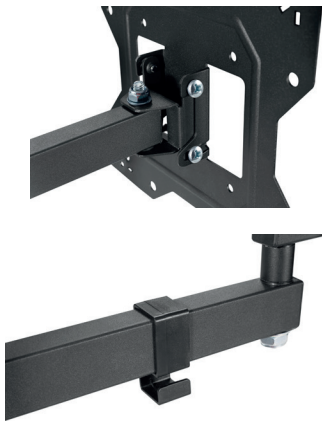

Support TV orientable déporté

pour écrans 23 à 43" (58 à 109 cm)

SEDEA®

Votre environnement **connecté et sécurisé**

O/D | Taille
Orientable déporté | **23 à 43"**
(58 à 109 cm)

Réf. 372 130

5 ans de garantie
5 years warranty

- Max 30 Kg
- Installation facile
- Incluable +3 à -10°
- Vesa 100 x 100 à 200x200
- Mur/TV 5,6 à 37,8 cm
- Incluable +90 à -90°
- Passage de câble

Illustrations et documentation non contractuelles. Nous nous réservons le droit de modifier les caractéristiques de nos produits sans préavis.