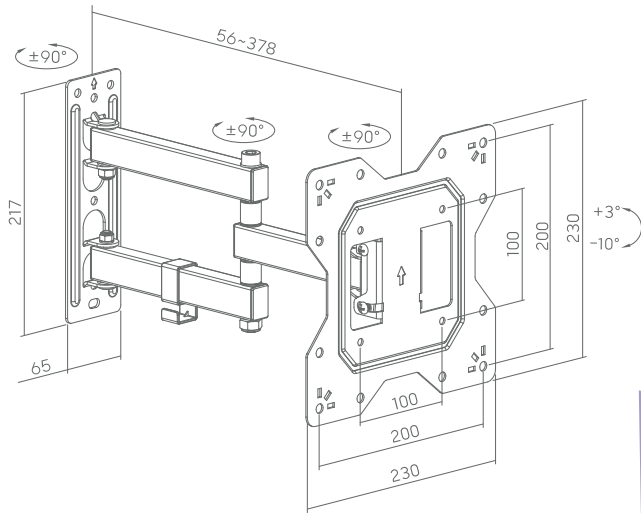

Support TV orientable déporté

pour écrans 23 à 43" (58 à 109 cm)

SEDEA®

Votre environnement **connecté et sécurisé**

O/D | Taille
Orientable déporté | **23 à 43"**
(58 à 109 cm)

Réf. 372 130

5 ans de garantie
5 years warranty

- Max 30 Kg
- Installation facile
- Incluable +3 à -10°
- Vesa 100 x 100 à 200x200
- Mur/TV 5,6 à 37,8 cm
- Incluable +90 à -90°
- Passage de câble

Illustrations et documentation non contractuelles. Nous nous réservons le droit de modifier les caractéristiques de nos produits sans préavis.