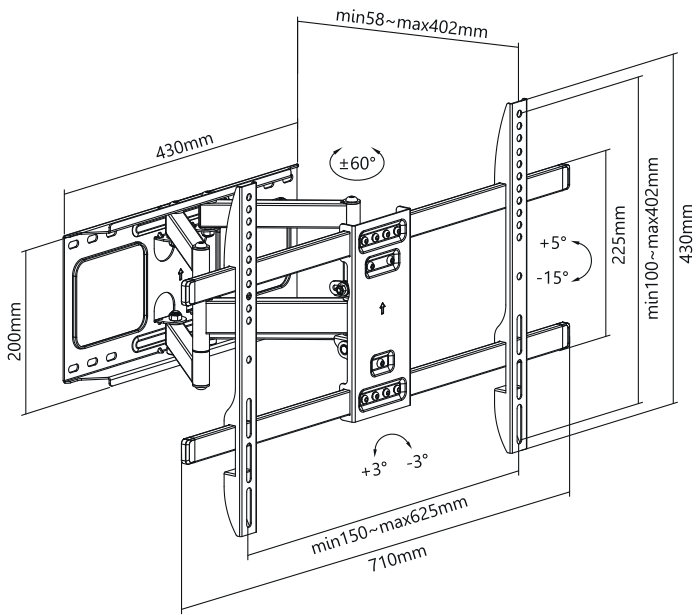

# Support TV orientable déporté

pour écrans 37 à 80" (94 à 203 cm)

**SEDEA®**  
Votre environnement connecté et sécurisé

- Max 60 Kg
- Installation Facile
- Compatible TV incurvé
- Vesa 200 x 200 à 600x400
- Mur/TV 5,8 à 40,2 cm
- Ajustable +3 à -3°
- Inclinaison +5 à -15°
- Orientable +60 à -60°
- Passage de câble

**O/D** | Taille **37 à 80"**  
(94 à 203 cm)  
Orientable Déporté

Réf. 372 170

**5 ans de garantie**  
5 years warranty

Illustrations et documentation non contractuelles. Nous nous réservons le droit de modifier les caractéristiques de nos produits sans préavis.