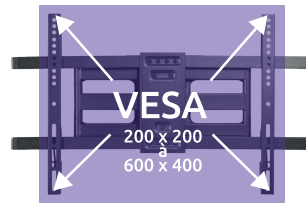

# Support TV orientable déporté

pour écrans 37 à 80" (94 à 203 cm)

**SEDEA®**  
Votre environnement connecté et sécurisé

- Max 60 Kg
- Installation Facile
- Compatible TV incurvé
- Vesa 200 x 200 à 600x400
- Mur/TV 5,8 à 40,2 cm
- Ajustable +3 à -3°
- Inclinaison +5 à -15°
- Orientable +60 à -60°
- Passage de câble

**O/D** | Taille **37 à 80"**  
(94 à 203 cm)  
Orientable Déporté

Réf. 372 170

**5 ans de garantie**  
5 years warranty

Illustrations et documentation non contractuelles. Nous nous réservons le droit de modifier les caractéristiques de nos produits sans préavis.