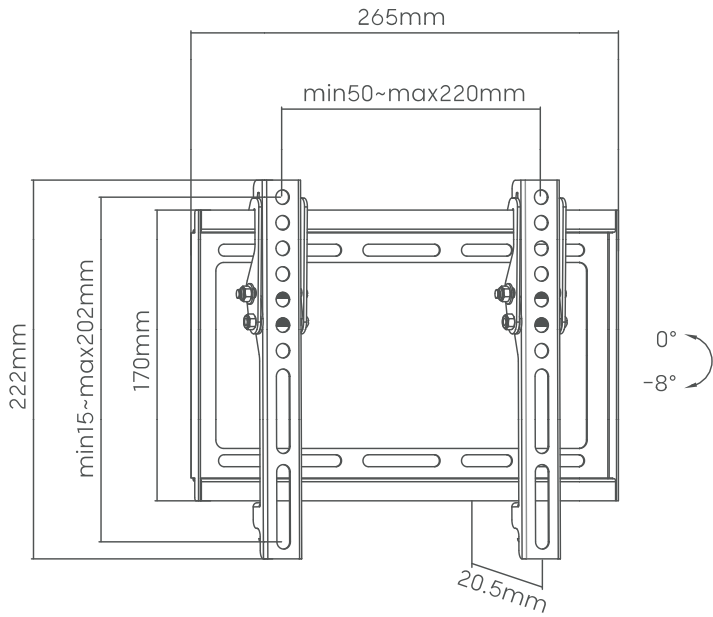

Support TV inclinable

pour écrans 23 à 42" (58 à 106 cm)

SEDEA®

Votre environnement **connecté et sécurisé**

Inclinable

Taille
23 à 42"
(58 à 106 cm)

Max 35 Kg

Installation facile

Inclinable 0 à -8°

Vesa 50 x 50 à 200 x 200

Mur/TV 2,05 cm

Réf. 372 050

5 ans de garantie
5 years warranty

Illustrations et documentation non contractuelles. Nous nous réservons le droit de modifier les caractéristiques de nos produits sans préavis.