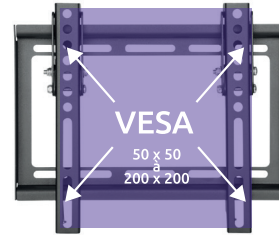

Support TV inclinable

pour écrans 23 à 42" (58 à 106 cm)

SEDEA®

Votre environnement **connecté et sécurisé**

Inclinable

Taille
23 à 42"
(58 à 106 cm)

Max 35 Kg

Installation facile

Inclinable 0 à -8°

Vesa 50 x 50 à 200 x 200

Mur/TV 2,05 cm

Réf. 372 050

5 ans de garantie
5 years warranty

Illustrations et documentation non contractuelles. Nous nous réservons le droit de modifier les caractéristiques de nos produits sans préavis.