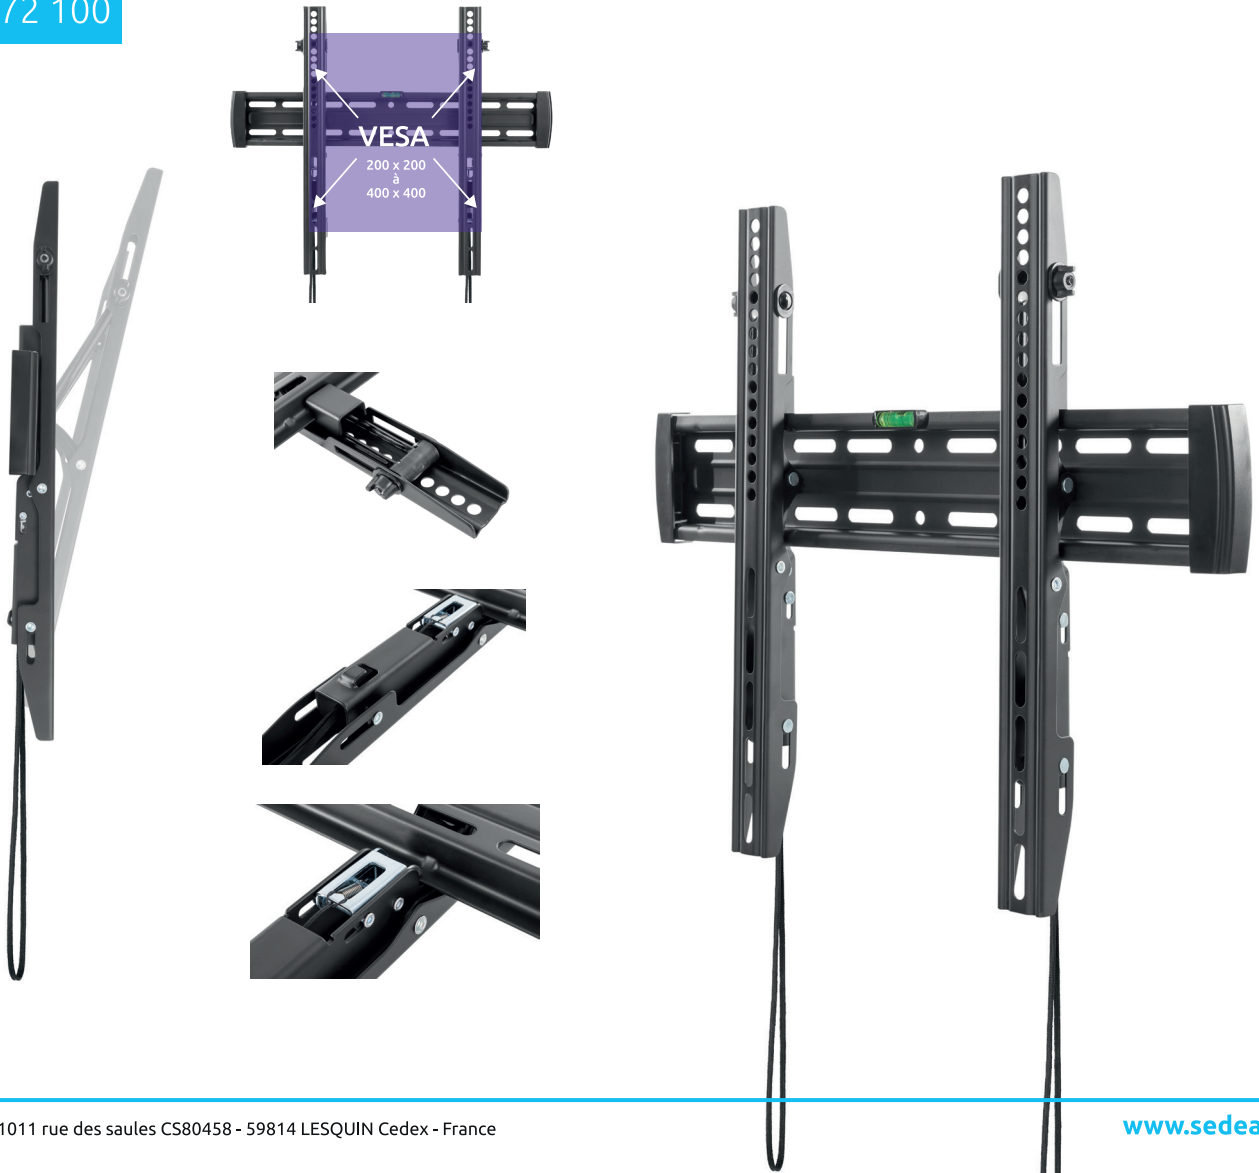

Support TV inclinable

pour écrans 32 à 70" (81 à 177 cm)

SEDEA®

Votre environnement **connecté et sécurisé**

- Max 50 Kg**
- Vesa 200 x 200 à 400x400**
- Inclinable 0 à -12°**
- Niveau à bulle intégré**
- Installation facile**
- Mur/TV 3,5 cm**
- Compatible TV incurvé**

Inclinable

Taille
32 à 70"
(81 à 177 cm)

5 ans de garantie
5 years warranty

Réf. 372 100

Illustrations et documentation non contractuelles. Nous nous réservons le droit de modifier les caractéristiques de nos produits sans préavis.