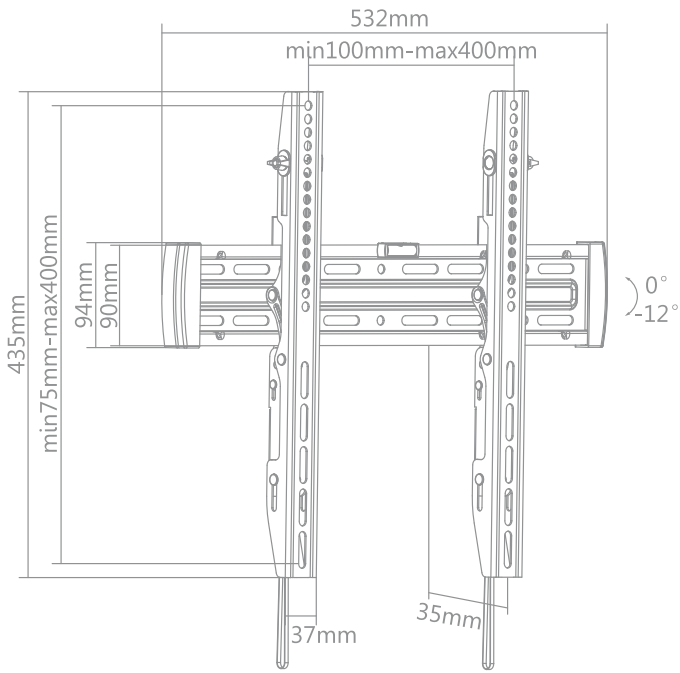

Support TV inclinable

pour écrans 32 à 70" (81 à 177 cm)

SEDEA®

Votre environnement **connecté et sécurisé**

- Max 50 Kg**
- Vesa 200 x 200 à 400x400**
- Inclinable 0 à -12°**
- Niveau à bulle intégré**
- Installation facile**
- Mur/TV 3,5 cm**
- Compatible TV incurvé**

Inclinable

Taille
32 à 70"
(81 à 177 cm)

5 ans de garantie
5 years warranty

Réf. 372 100

Illustrations et documentation non contractuelles. Nous nous réservons le droit de modifier les caractéristiques de nos produits sans préavis.