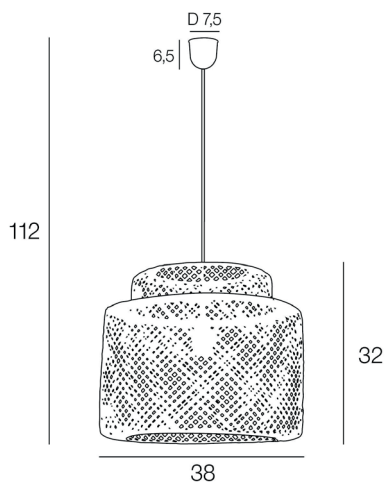

MAKASSAR D38

SUSP.D38.BAM.MAKASSAR.NAT

CODE COREP : 657355

EAN 13 :

Rue Radio-Londres
CS50001 - 33323 BÈGLES CEDEX (FRANCE)
France : contactpro@corep.com
Export : export@corep.com
www.corep.com

Coloris : naturel

E27 - 15W

Color : natural

Description : Suspension double abat-jour en bambou tressé.

Double lampshade pendant light in twisted bamboo.

AMPOULE
CONSEILLÉE
Suggested bulb

G80
654322
10507

POIDS NET/NET WEIGHT : 396 gr

COLIS 1 KRAFT_BOX

L39xP40xH25 cm

POIDS BRUT/GROSS WEIGHT : gr