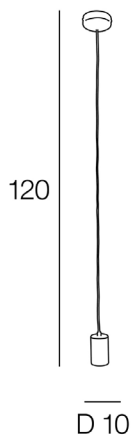

FAGO

CORDON.E27.BOI.FAGO.NAT

CODE COREP : 655463

EAN 13 :

Rue Radio-Londres
CS50001 - 33323 BÈGLES CEDEX (FRANCE)
France : contactpro@corep.com
Export : export@corep.com
www.corep.com

Coloris : naturel 1E27 - 60

Color : natural

Description : Suspension en métal avec douille finition effet bois. Équipée d'un pavillon en métal.

Metal pendant light with wood effect finition socket and metal canopy.

POIDS NET/NET WEIGHT : 300 gr

COLIS 1 COLOR_BOX

L12xP9xH12 cm

POIDS BRUT/GROSS WEIGHT : 355 gr