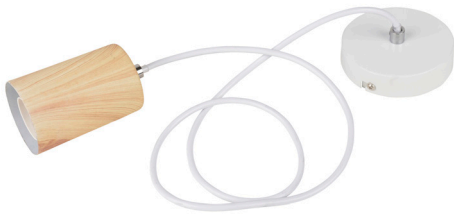

FAGO

CORDON.E27.BOI.FAGO.NAT

CODE COREP : 655463

EAN 13 :

Rue Radio-Londres
CS50001 - 33323 BÈGLES CEDEX (FRANCE)
France : contactpro@corep.com
Export : export@corep.com
www.corep.com

Coloris : naturel 1E27 - 60

Color : natural

Description : Suspension en métal avec douille finition effet bois. Équipée d'un pavillon en métal.

Metal pendant light with wood effect finition socket and metal canopy.

POIDS NET/NET WEIGHT : 300 gr

COLIS 1 COLOR_BOX

L12xP9xH12 cm

POIDS BRUT/GROSS WEIGHT : 355 gr