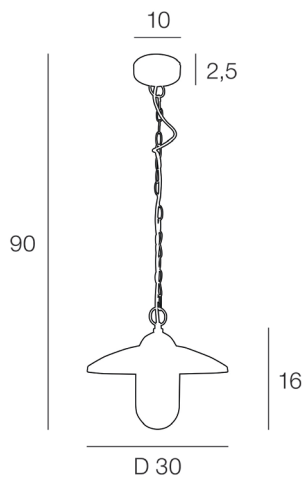

CALVI

SUSP.EXT.E27.CALVI.316L.GAL

CODE COREP : 654739

EAN 13 :

3 188000 763761

Rue Radio-Londres
CS50001 - 33323 BÈGLES CEDEX (FRANCE)
France : contactpro@corep.com
Export : export@corep.com
www.corep.com

Coloris : galva

E27 - 100W

Color : galva

AMPOULE
CONSEILLÉE
Suggested bulb

A60
654310
10550

3 188000 760074

Description : Suspension en acier inoxydable, équipée d'une chaîne et d'un pavillon en métal assorti. Diffuseur en verre transparent.

Painted stainless steel pendant light with metal cord and canopy. Transparent glass diffuser.

POIDS NET/NET WEIGHT : 1160 gr

COLIS 1 COLOR_BOX

L32xP32xH27 cm

POIDS BRUT/GROSS WEIGHT : 1460 gr