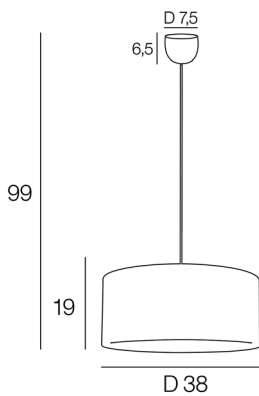

# CYLINDRE MATIERE D38

SUSP.CYL.D38-H19.CANNAGE.NAT

CODE COREP : 653541

EAN 13 :

Rue Radio-Londres  
CS50001 - 33323 BÈGLES CEDEX (FRANCE)  
France : contactpro@corep.com  
Export : export@corep.com  
www.corep.com

Coloris : cannage

E27 - 100W

Color : canework

Description : Suspension cylindre matière.

*Textured fabric cylinder pendant light.*

AMPOULE  
CONSEILLÉE  
Suggested bulb

G80  
654322  
10507

POIDS NET/NET WEIGHT : 306 gr

COLIS 1 THERMO

L38xP38xH19 cm

POIDS BRUT/GROSS WEIGHT : 316 gr