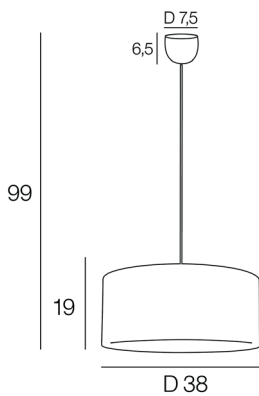

E27 - 100W

Color : khao

Description : Suspension cylindre en lin sur contrecollé transparent.

Fabric cylinder pendant light on transparent PVC.

AMPOULE
CONSEILLÉE

G80
654322
10507

POIDS NET/NET WEIGHT : 420 gr

COLIS 1 THERMO

L38xP38xH19 cm

POIDS BRUT/GROSS WEIGHT : 430 gr