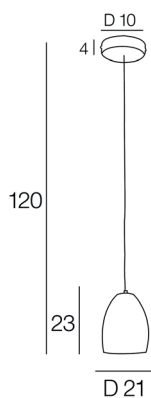

SPIRAL 1L

SUSP.E27.D21.MET.SPIRAL.NOI

CODE COREP : 654375

EAN 13 :

3 188000 760692

Rue Radio-Londres
CS50001 - 33323 BÈGLES CEDEX (FRANCE)
France : contactpro@corep.com
Export : export@corep.com
www.corep.com

Coloris : noir mat

E27 - 60W

Color : matt black

AMPOULE
CONSEILLÉE

A60
654309
10550

Suggested bulb

3 188000 760067

Description : Suspension 1L en métal peint. Abat-jour dôme en métal filaire assorti.

1 light metal wire dome pendant light.

POIDS NET/NET WEIGHT : 522 gr

COLIS 1 COLOR_BOX

L21,50xP21,50xH24 cm

POIDS BRUT/GROSS WEIGHT : 715 gr