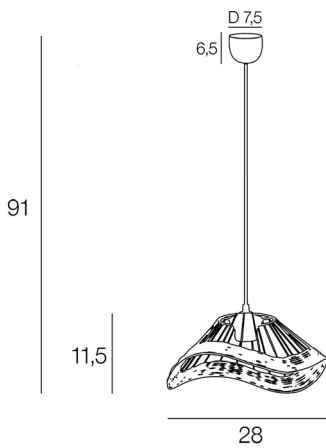

MEKONG D28

SUSP.E27.D28.MET&ROT.MEKONG

CODE COREP : PR503954

EAN 13 :

Rue Radio-Londres
CS50001 - 33323 BÈGLES CEDEX (FRANCE)
France : contactpro@corep.com
Export : export@corep.com
www.corep.com

Coloris : noir/naturel E27 - 60W

Color : black/natural

Description : Suspension forme conique ondulée en métal filaire peint et finition en rotin tressé.

Pendant light wavy conical shape in painted wire metal and woven rattan finish.

AMPOULE
CONSEILLÉE
Suggested bulb

A60
654309
10550

POIDS NET/NET WEIGHT : 278 gr

COLIS 1

L28xP28xH11,50 cm

POIDS BRUT/GROSS WEIGHT : 288 gr