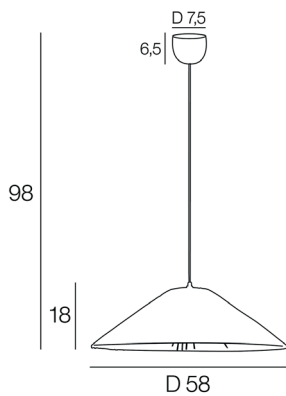

Coloris : naturel

E27 - 100W

Color : natural

Description : Suspension forme conique en métal filaire et raphia naturel tressé à la main.

Metal wire and hand-woven natural raffia conical pendant light.

AMPOULE
CONSEILLÉE

G95
654873
10508

Suggested bulb

3 188000 765376

POIDS NET/NET WEIGHT : 690 gr

COLIS 1

L58xP58xH18 cm

POIDS BRUT/GROSS WEIGHT : 690 gr