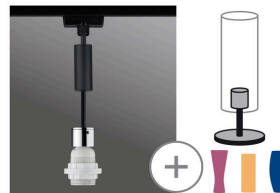

Artikelnummer:  
**96919**

EAN-Nummer:  
4000870969199

Name  
**Susp URail 2Easy Basic max. 20W E27 Noir mat/Chrome 230V Métal/plastique**

Producteur **Paulmann**

#### dimensions

Dimensions emballé	15.1 x 16.7 x 7.1 cm
Longueur de la suspension	150 cm
poids net	345 g