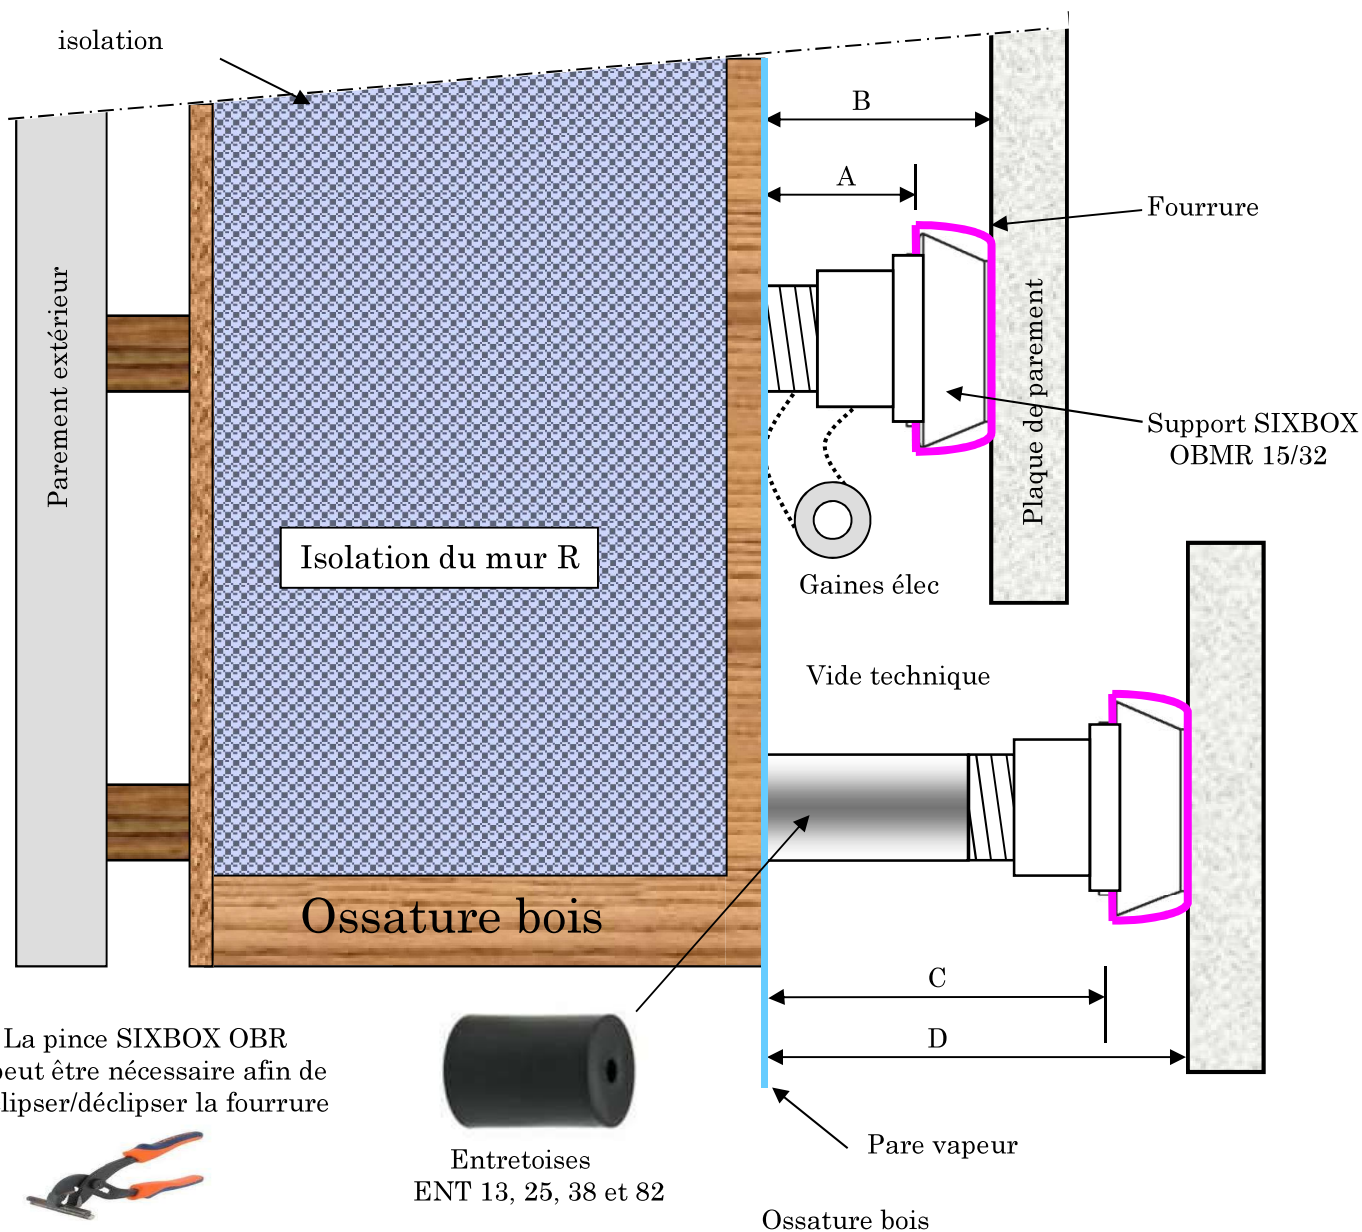

# Fiche technique du support SIXBOX OBR 15/32 réglable

|                    | A          | B          | C           | D            | Vis bois |
|--------------------|------------|------------|-------------|--------------|----------|
| OBR 15/32          | 15 à 32 mm | 32 à 49 mm |             |              | 5*60     |
| OBR 15/32 + ENT 13 |            |            | 28 à 45 mm  | 45 à 62 mm   | 5*75     |
| OBR 15/32 + ENT 25 |            |            | 40 à 57 mm  | 57 à 74 mm   | 5*85     |
| OBR 15/32 + ENT 38 |            |            | 53 à 70 mm  | 70 à 87 mm   | 5*100    |
| OBR 15/32 + ENT 82 |            |            | 97 à 114 mm | 114 à 131 mm | 5*140    |

**Ossature métallique:** utiliser vis acier auto perçante  
D 5, long 20 mm plus courte que tableau ci-dessus

Support OBR 15/32

*photos non contractuelles. dimensions à titre d'information*

ACCES DIRECT SIXBOX – 37 Route de Surfonds - 72250 CHALLES  
Tel: 02 43 72 23 23 fax: 02 43 72 72 78 -Email: accesdirect@sfr.fr  
sarl au capital de 10 000 € RCS Le Mans B 483 595 542 – ape: 4673 A - www.sixbox.fr