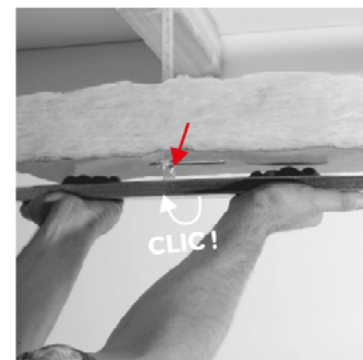

FICHE PRODUIT ACSP240

SUSPENTE SUPER LONGUE FOURRURE 18-45 - LG 240 MM

DESCRIPTION

Suspente de 240 mm en acier galvanisé d'épaisseur 0,75 mm pour fourrure 18-45.

APPLICATIONS ET SOLUTIONS

Suspente sur charpente bois pour fourrure 18-45 adaptée à la réalisation de plafond en plaque de plâtre.

MISE EN ŒUVRE

1. Après la fixation des suspentes au plafond, embrocher la laine de verre en la poussant vers le haut.

2. Faire pivoter l'onglet de la suspente à 90° pour permettre de retenir la laine de verre momentanément avant le clipsage de la fourrure.

3. Clipser les ossatures sur les suspentes en engageant une aile dans la fente horizontale et pivoter vers vous jusqu'au CLIC.

AVANTAGES PRODUITS

- Triangle de positionnement pour le cordeau
- Languette rabattable pour maintenir la laine
- Tête en pointes pour faciliter l'embrochage de l'isolant
- Grande rigidité en flexion grâce à ses soyages