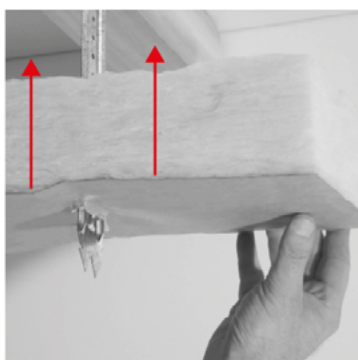

FICHE PRODUIT ACSP240

SUSPENTE SUPER LONGUE FOURRURE 18-45 - LG 240 MM

DESCRIPTION

Suspente de 240 mm en acier galvanisé d'épaisseur 0,75 mm pour fourrure 18-45.

APPLICATIONS ET SOLUTIONS

Suspente sur charpente bois pour fourrure 18-45 adaptée à la réalisation de plafond en plaque de plâtre.

MISE EN ŒUVRE

1. Après la fixation des suspentes au plafond, embrocher la laine de verre en la poussant vers le haut.

2. Faire pivoter l'onglet de la suspente à 90° pour permettre de retenir la laine de verre momentanément avant le clipsage de la fourrure.

3. Clipser les ossatures sur les suspentes en engageant une aile dans la fente horizontale et pivoter vers vous jusqu'au CLIC.

AVANTAGES PRODUITS

- Triangle de positionnement pour le cordeau
- Languette rabattable pour maintenir la laine
- Tête en pointes pour faciliter l'embrochage de l'isolant
- Grande rigidité en flexion grâce à ses soyages