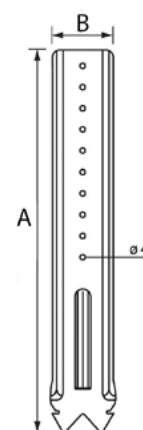

FICHE PRODUIT ACSP240

SUSPENTE SUPER LONGUE FOURRURE 18-45 - LG 240 MM

DESCRIPTION

Suspente de 240 mm en acier galvanisé d'épaisseur 0,75 mm pour fourrure 18-45.

APPLICATIONS ET SOLUTIONS

Suspente sur charpente bois pour fourrure 18-45 adaptée à la réalisation de plafond en plaque de plâtre.

CARACTÉRISTIQUES TECHNIQUES

Référence	Dimensions (mm)			Unité de vente			Palette	Code EAN
	A	B	Charge maxi daN	Condit.	Pièces/Condit.	Poids (kg) du condit.	Condit/palette	
ACSP240	240	43	36	Boîte	50	3,32	210	3601590000134

MISE EN ŒUVRE

1. Après la fixation des suspentes au plafond, embrocher la laine de verre en la poussant vers le haut.

2. Faire pivoter l'onglet de la suspente à 90° pour permettre de retenir la laine de verre momentanément avant le clipsage de la fourrure.

3. Clipser les ossatures sur les suspentes en engageant une aile dans la fente horizontale et pivoter vers vous jusqu'au CLIC.

AVANTAGES PRODUITS

- Triangle de positionnement pour le cordeau
- Languette rabattable pour maintenir la laine
- Tête en pointes pour faciliter l'embrochage de l'isolant
- Grande rigidité en flexion grâce à ses soyages