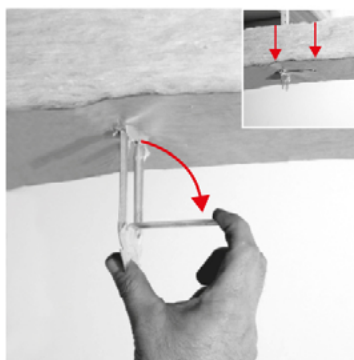

FICHE PRODUIT ACSP240

SUSPENTE SUPER LONGUE FOURRURE 18-45 - LG 240 MM

DESCRIPTION

Suspente de 240 mm en acier galvanisé d'épaisseur 0,75 mm pour fourrure 18-45.

APPLICATIONS ET SOLUTIONS

Suspente sur charpente bois pour fourrure 18-45 adaptée à la réalisation de plafond en plaque de plâtre.

MISE EN ŒUVRE

1. Après la fixation des suspentes au plafond, embrocher la laine de verre en la poussant vers le haut.

2. Faire pivoter l'onglet de la suspente à 90° pour permettre de retenir la laine de verre momentanément avant le clipsage de la fourrure.

3. Clipser les ossatures sur les suspentes en engageant une aile dans la fente horizontale et pivoter vers vous jusqu'au CLIC.

AVANTAGES PRODUITS

- Triangle de positionnement pour le cordeau
- Languette rabattable pour maintenir la laine
- Tête en pointes pour faciliter l'embrochage de l'isolant
- Grande rigidité en flexion grâce à ses soyages