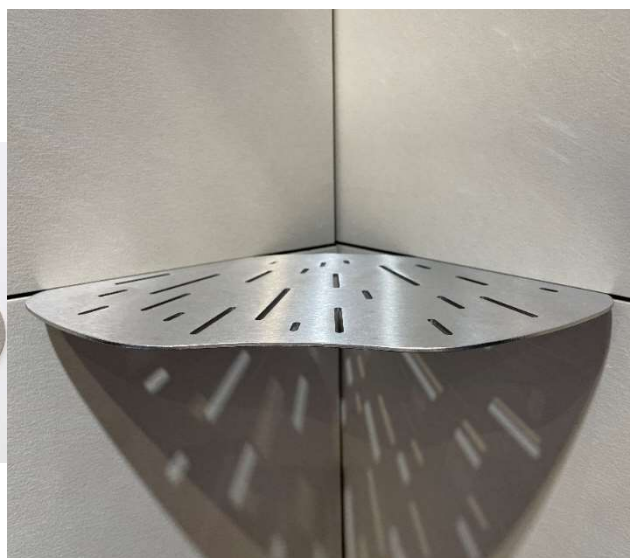

# FICHE PRODUIT ACCESSOIRES

**PENSEZ AUX  
CROISILLONS  
POUR VOUS FACILITER  
LA POSE**

EAN 3433536900006

LAGOON INOX BROSSE - TABLETTE D'ANGLE ARRONDI MOTIF STRIE 2MM

## CONTENU DU INFOS

- **Matière** : acier inoxydable
- **Couleur**: Inox brossé
- **Forme**: arrondie
- **Epaisseur**: 0,2 mm
- **Poids** : 448 gr
- **Largeur**: 25,7 cm
- **Profondeur** : 15,4 cm

## INFORMATIONS:

- Tablette stable et robuste
- Grande surface de portage
- Design original
- Evacuation de l'eau facile
- Acier inoxydable A2 (AISI 304)