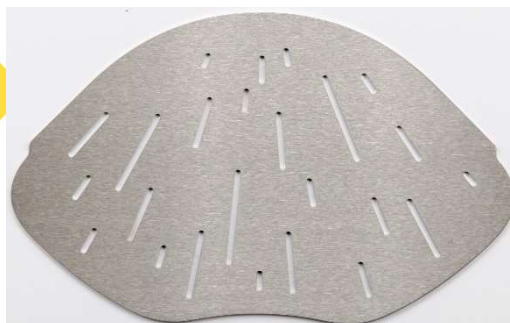

# FICHE PRODUIT ACCESSOIRES

**PENSEZ AUX  
CROISILLONS  
POUR VOUS FACILITER  
LA POSE**

EAN 3433536900006

LAGOON INOX BROSSE - TABLETTE D'ANGLE ARRONDI MOTIF STRIE 2MM

## CONTENU DU INFOS

- **Matière** : acier inoxydable
- **Couleur**: Inox brossé
- **Forme**: arrondie
- **Epaisseur**: 0,2 mm
- **Poids** : 448 gr
- **Largeur**: 25,7 cm
- **Profondeur** : 15,4 cm

## INFORMATIONS:

- Tablette stable et robuste
- Grande surface de portage
- Design original
- Evacuation de l'eau facile
- Acier inoxydable A2 (AISI 304)