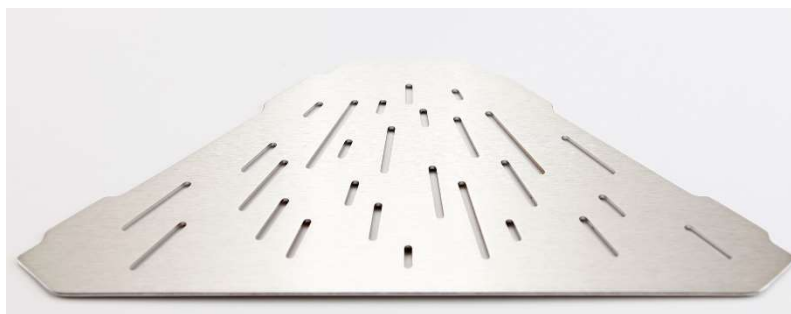

FICHE PRODUIT ACCESSOIRES

**PENSEZ AUX
CROISILLONS**
POUR VOUS FACILITER
LA POSE

EAN 3433536900020

MAYA INOX BROSSE - TABLETTE D'ANGLE HEXAGONALE MOTIF STRIE- 2MM

CONTENU DU INFOS

- **Matière :** Inox acier inoxydable
- **Couleur:** Inox brossé
- **Forme:** Hexagonale
- **Epaisseur:** 0,2 mm
- **Poids :** 379 gr
- **Largeur:** 29,4 cm
- **Profondeur :** 14 cm

INFORMATIONS:

- Tablette stable et robuste
- Grande surface de portage
- Design original
- Evacuation de l'eau facile
- Acier inoxydable A2 (AISI 304)