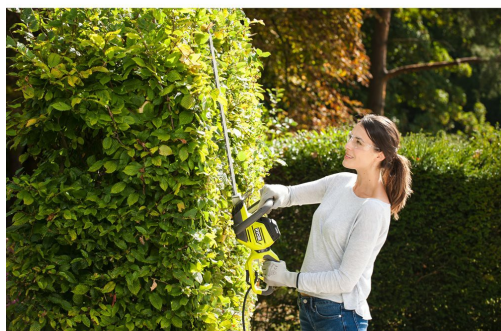

Taille-haies électrique 550 W

RHT5655RS

RYOBI®

- Moteur puissant et léger de 550W - Idéal pour la taille des branches fines, des branches anciennes et des branches dures
- Lames double action affûtées au diamant pour une finition impeccable et moins de vibrations
- Fonction scie et double affûtage des dents pour une plus belle qualité de coupe et plus de rendement
- Poignée arrière rotative 5 positions sur 180° pour tailler facilement les haies sous différents angles
- Poignée avant ergonomique et confort (pression sans effort) pour une prise en main ferme et confortable quelque soit la position de travail
- Protège lame translucide pour une meilleure visibilité des lames pendant le travail