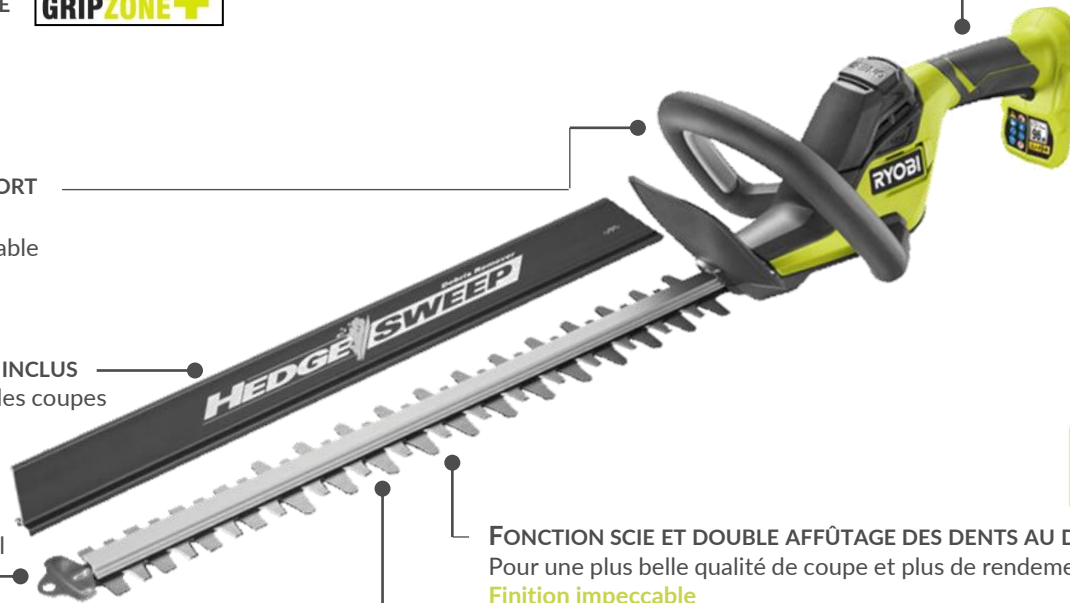

POIGNÉE ERGONOMIQUE MICRO-ALVÉOLÉE AVEC LARGE GÂCHETTE D'ACCÉLÉRATION
 Prise en main ferme et confortable
 Meilleure maîtrise de la machine

Confort de travail

POIGNÉE AVANT ERGONOMIQUE ET CONFORT (PRESSION SANS EFFORT)

Permet une prise en main ferme et confortable quelque soit la position de travail

Confort de travail

COLLECTEUR DE DÉCHETS HEDGESWEEP™ INCLUS

Dissociable de la lame, il permet d'évacuer les coupes sans effort, en les poussant hors de la haie

Finition impeccable

BUTÉE DE PROTECTION

Permet une coupe au ras des murs et du sol

Sécurité d'utilisation

UTILISATION

- ✓ Jeunes haies
- ✓ Rameaux fins
- ✓ Petit végétaux et ornements

FONCTION SCIE ET DOUBLE AFFÛTAGE DES DENTS AU DIAMANT
 Pour une plus belle qualité de coupe et plus de rendement

Finition impeccable

INNOVATION

DESIGN EN LIGNE LINEA

Pour un équilibre parfait, un poids réduit et une meilleure manœuvrabilité pendant le travail

Confort d'utilisation

CARACTÉRISTIQUES TECHNIQUES

Fonctionne avec une batterie 18V ONE+™ Ryobi® de votre choix