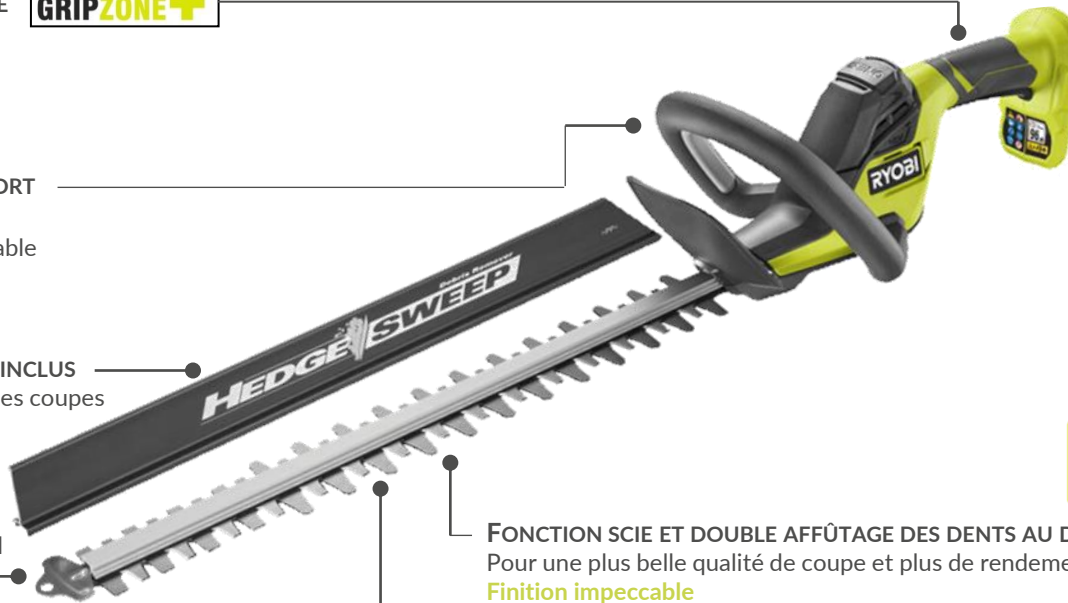

## Concept 18V ONE+™

Une batterie pour plus de 200 outils de bricolage, jardinage et bien plus encore...

**POIGNÉE ERGONOMIQUE MICRO-ALVÉOLÉE  
 AVEC LARGE GÂCHETTE D'ACCÉLÉRATION**  
 Prise en main ferme et confortable  
 Meilleure maîtrise de la machine

Confort de travail

**POIGNÉE AVANT ERGONOMIQUE ET CONFORT  
 (PRESSION SANS EFFORT)**

Permet une prise en main ferme et confortable  
 quelque soit la position de travail

Confort de travail

**COLLECTEUR DE DÉCHETS HEDGESWEEP™ INCLUS**

Dissociable de la lame, il permet d'évacuer les coupes  
 sans effort, en les poussant hors de la haie

Finition impeccable

**BUTÉE DE PROTECTION**

Permet une coupe au ras des murs et du sol

Sécurité d'utilisation

**FONCTION SCIE ET DOUBLE AFFÛTAGE DES DENTS AU DIAMANT**  
 Pour une plus belle qualité de coupe et plus de rendement

Finition impeccable