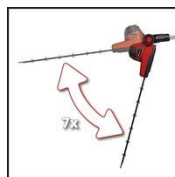

Données logistiques

- Poids du produit (kg) 4.85
- Poids brut 6.21