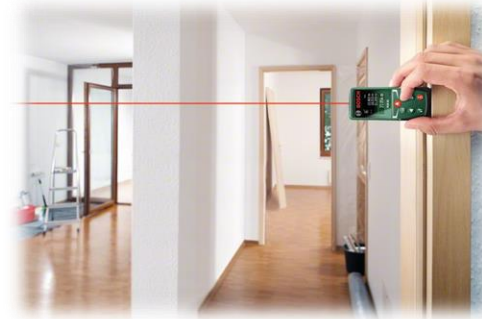

PLR 25 – Télémètre laser

Utilisation simple

Intuitif!

- > le bouton rouge pour mesurer votre distance
- > les autres pour gérer la mesure (addition, m²...)

Mesure précise de distances

Grâce à la technologie laser
précision de ± 2 mm.

Compact

Tient dans la poche!

| Mesure de distances, mesure continue, mémoire jusqu'à 10 mesures

| Efficace : il propose les principales fonctions les plus utilisées

Caractéristiques techniques

Portée	0,05 – 25,00 m
Point de référence	Haut et base de l'appareil
Précision	$\pm 2,0$ mm
Fonctions	Distance, surface, volume, mesure continue, min/max, fonction mémoire jusqu'à 10 mesures
Poids	0,09 kg
Livré avec	Manuel d'utilisation, housse de protection et piles 2 x AAA 1,5V
Référence	0.603.672.501
Code EAN	3.165.140.851.046

LASER TECHNOLOGY

MEMORY FUNCTION

SQUARE METER

MIN/MAX FUNCTION

ADD & SUBSTRACT

VOLUME