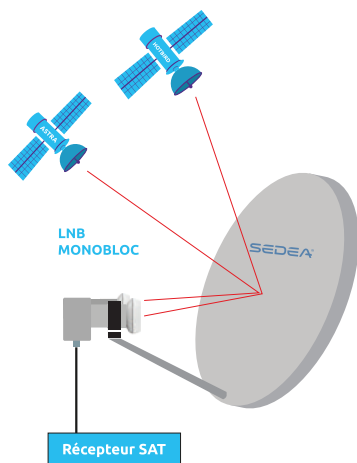

### Caractéristiques techniques

- Fréquences :  
10,70 ~ 12,75 GHz
- Bande basse :  
10,70 ~ 11,70 (9,75 GHz)
- Bande haute :  
11,70 ~ 12,75 (10,6 GHz)
- Ø (fixation) : 40 mm
- Commutateur DiSEqC intégré